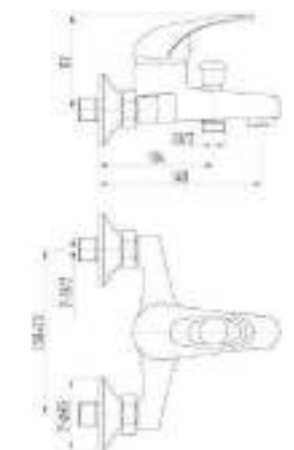

DVL0324-04 Смеситель для ванны с литым корпусом-изливом и кнопочным дивертором, хром