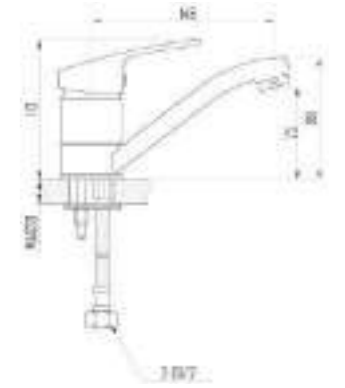

DVL0303-05 Смеситель для кухни с коротким изливом, хром