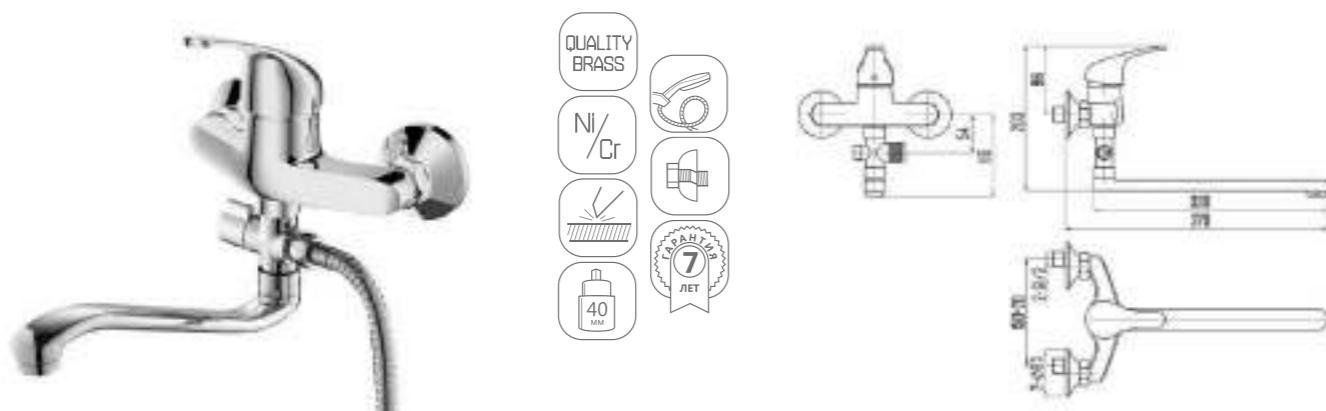

DVL0322-03 Смеситель для ванны с поворотным изливом и наружным поворотным дивертором, хром

- QUALITY BRASS
- Ni/Cr
- 60 mm
- 40 mm
- 7 ЛЕТ