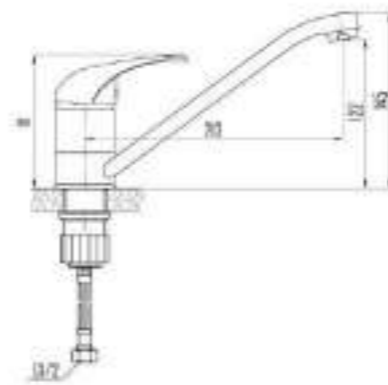

DVL0303-04 Смеситель для кухни с коротким изливом, хром

DVL0301-04 Смеситель для кухни, хром

DVL0304-04 Смеситель для кухни с коротким изливом, на гайке, хром

DVL0302-04 Смеситель для кухни, на гайке, хром