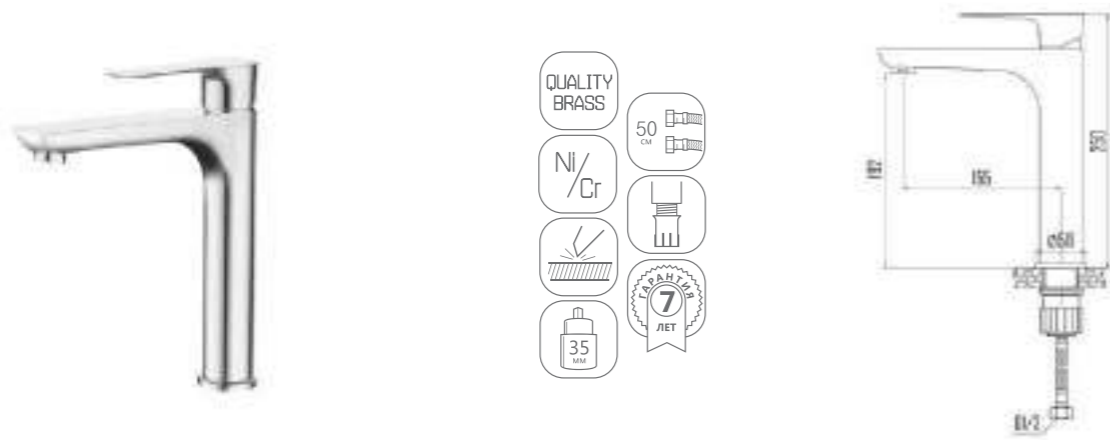

DVS1244-14 Смеситель для раковины, высокий, на гайке, хром