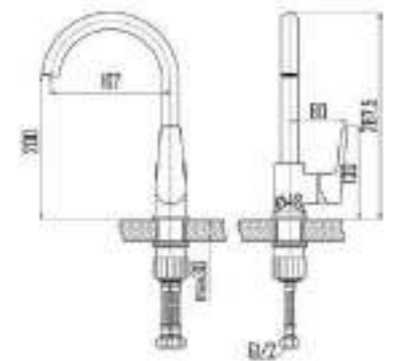

DVS0806-11W Смеситель для кухни с боковой ручкой, на гайке, белый

DVS0823-11W Смеситель для ванны с поворотным изливом и встроенным поворотным дивертором, белый

DVS0824-11W Смеситель для ванны с литым корпусом-изливом и кнопочным дивертором, белый