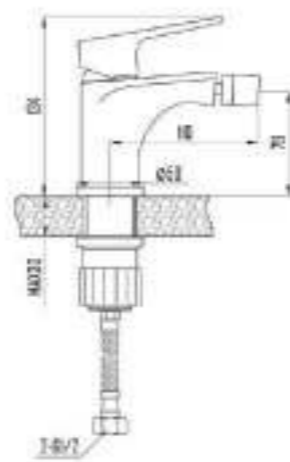

DVS0852-11 Смеситель для биде, на гайке, хром