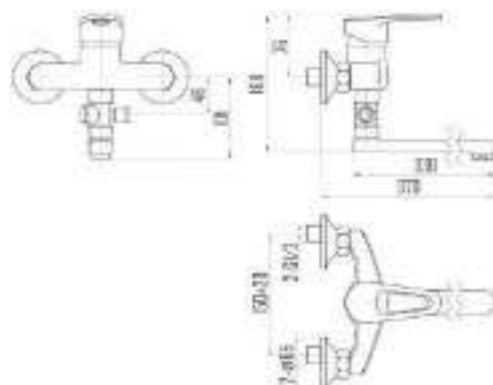

DVL0321-02 Смеситель для ванны с поворотным изливом и наружным кнопочным дивертором, хром