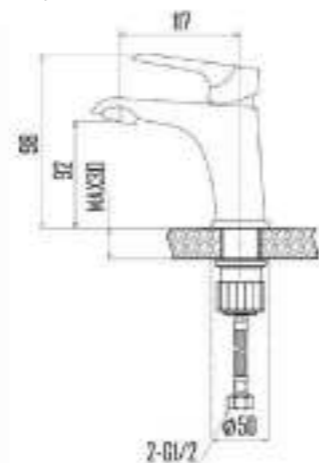

DVS1443-15S Смеситель для раковины, на гайке, синий