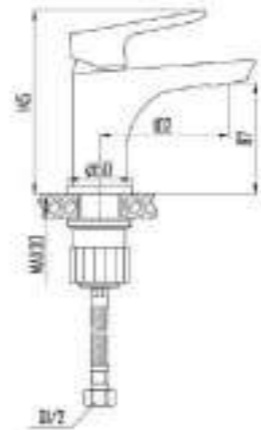

DVS0843-11 Смеситель для раковины, на гайке, хром