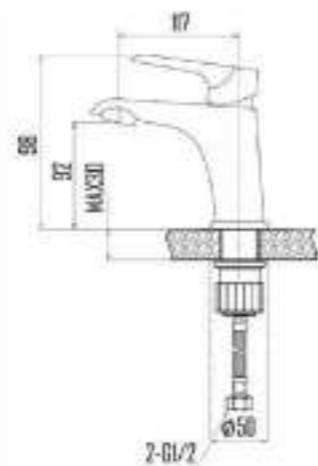

DVS1443-150

Смеситель для раковины, на гайке, оранж