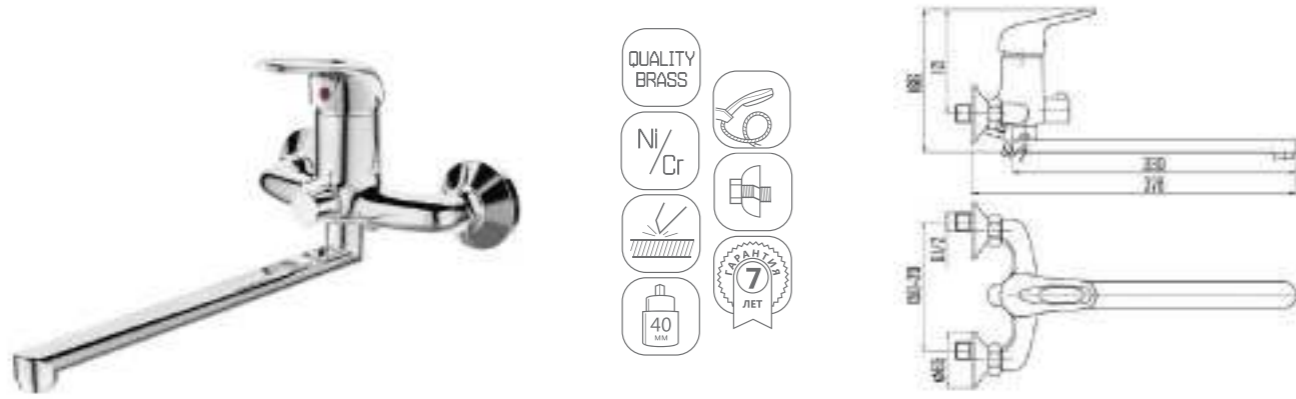

DVL0723-07 Смеситель для ванны с поворотным изливом и встроенным поворотным дивертором, хром