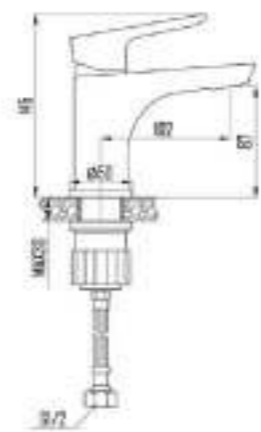

DVS0843-11S Смеситель для раковины, на гайке, синий