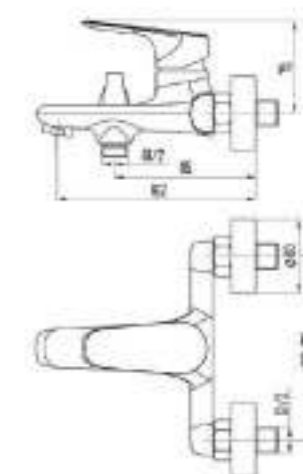

DVS1025-12 Смеситель для ванны с литым корпусом-изливом и поворотным дивертором, хром