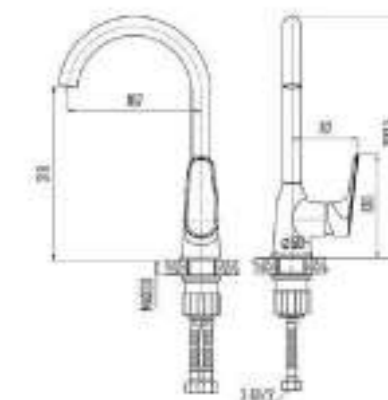

DVS1006-12 Смеситель для кухни с боковой ручкой, на гайке, хром