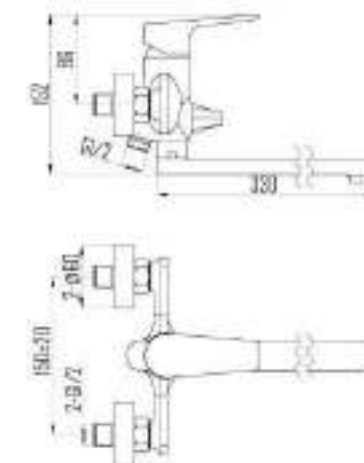

DVS0843-11G

Смеситель для раковины, на гайке, зеленый

DVS0806-110

Смеситель для кухни с боковой ручкой, на гайке, оранжев

DVS0823-110

Смеситель для ванны с поворотным изливом и встроенным поворотным дивертором, оранжев