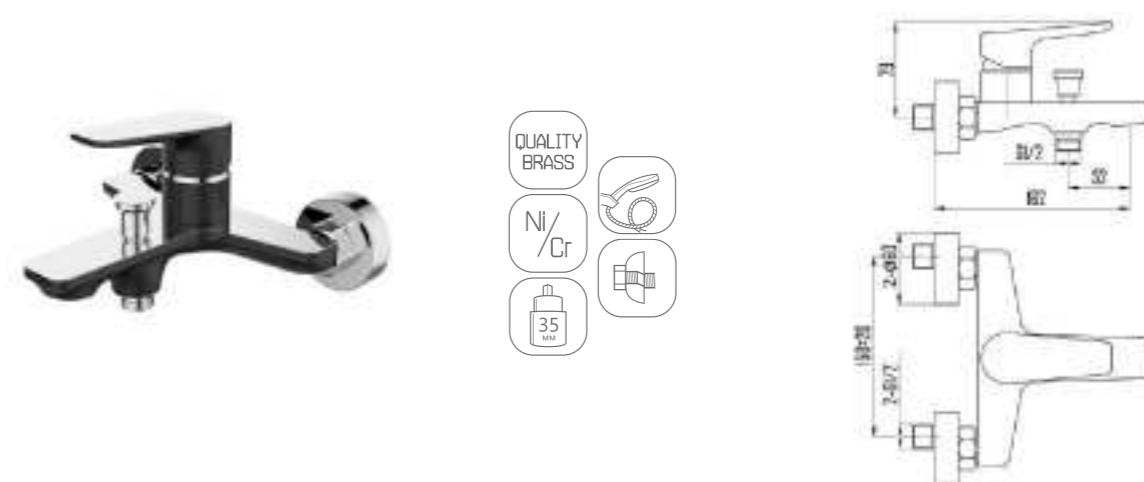

DVS0824-11N Смеситель для ванны с литым корпусом-изливом и кнопочным дивертором, черный

VIVA
nero

- DVS0806-11S Смеситель для кухни с боковой ручкой, на гайке, черный
- DVS0823-11S Смеситель для ванны с поворотным изливом и встроенным поворотным дивертором, черный
- DVS0824-11S Смеситель для ванны с литым корпусом-изливом и кнопочным дивертором, черный
- DVS0843-11S Смеситель для раковины, на гайке, черный