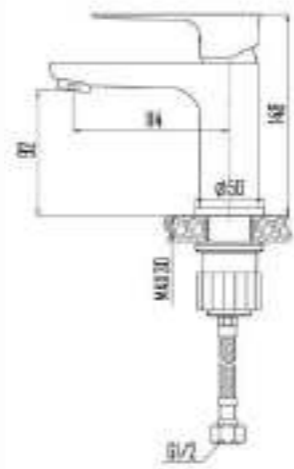

DVS1243-140 Смеситель для раковины, на гайке, оранжев

QUALITY
BRASS

Ni/
Cr

35
MM

50
CM

DEVIDA *Stile di vita*

для кухни

для душа