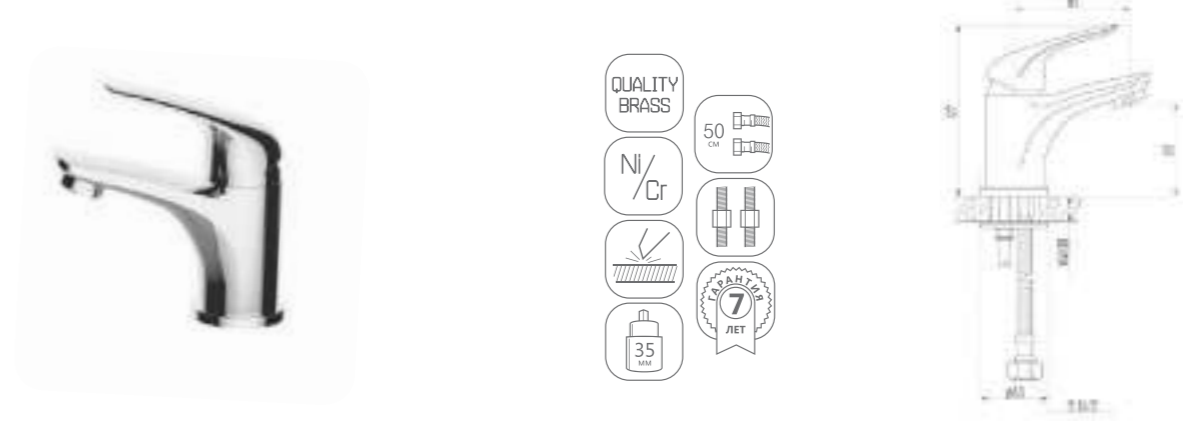

DVS0241-08 Смеситель для раковины, хром