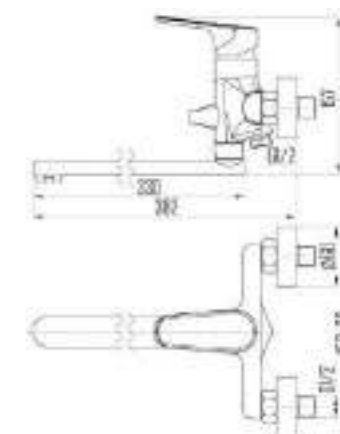

DVS1001-12 Смеситель для кухни, хром

DVS1003-12 Смеситель для кухни с коротким изливом, хром

DVS1006-12 Смеситель для кухни с боковой ручкой, на гайке, хром

DVS1023-12 Смеситель для ванны с поворотным изливом и встроенным поворотным дивертором, хром