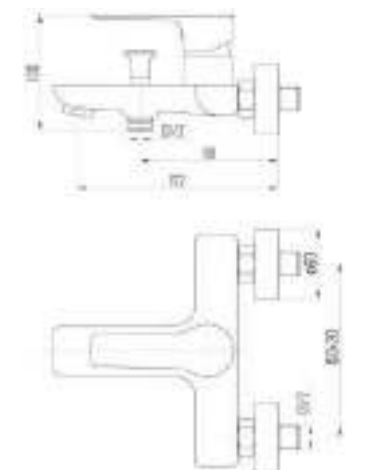

Смеситель для ванны с литым корпусом-изливом и кнопочным дивертором, синий