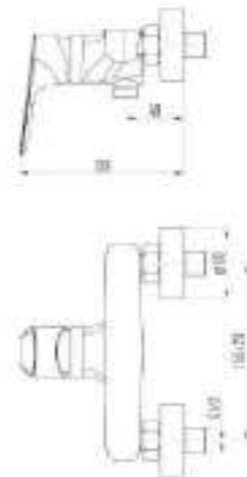

DVS1031-12 Смеситель для душа, хром