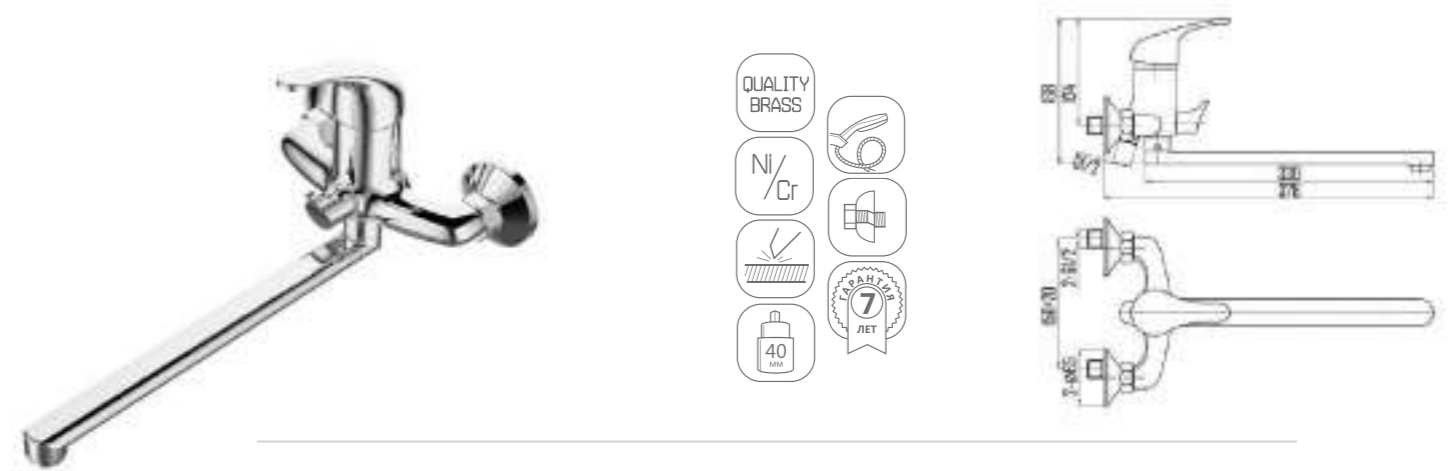

DVL0305-03 Смеситель для кухни с боковой ручкой, хром

DVL0306-03 Смеситель для кухни с боковой ручкой, на гайке, хром

- QUALITY BRASS
- Ni/Cr
- 50 mm
- 40 mm
- 7 ЛЕТ

DVL0323-03 Смеситель для ванны с поворотным изливом и встроенным поворотным дивертором, хром