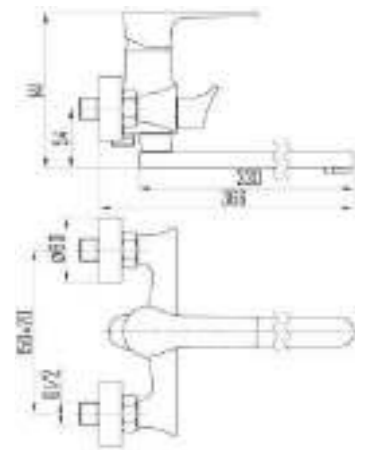

DVS1243-14N

Смеситель для раковины, на гайке, черный

DVS1206-14S

Смеситель для кухни с боковой ручкой, на гайке, синий

DVS1244-14N

Смеситель для раковины, высокий, на гайке, черный

DVS1223-14S

Смеситель для ванны с поворотным изливом и встроенным поворотным дивертором, синий