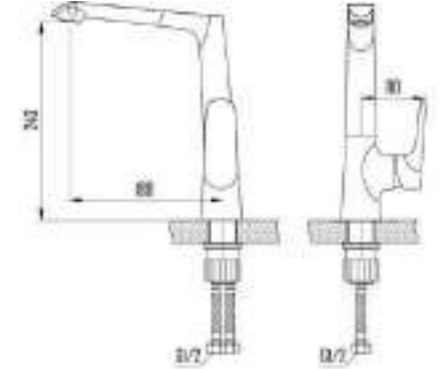

DVS1443-15N

Смеситель для раковины, на гайке, черный

DVS1406-15S

Смеситель для кухни с боковой ручкой, на гайке, синий

DVS1444-15N

Смеситель для раковины, высокий, на гайке, черный

DVS1423-15S

Смеситель для ванны с поворотным изливом и встроенным поворотным дивертором, синий