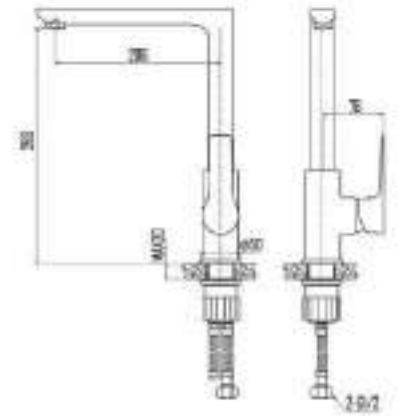

Смеситель для кухни с боковой ручкой, на гайке, синий