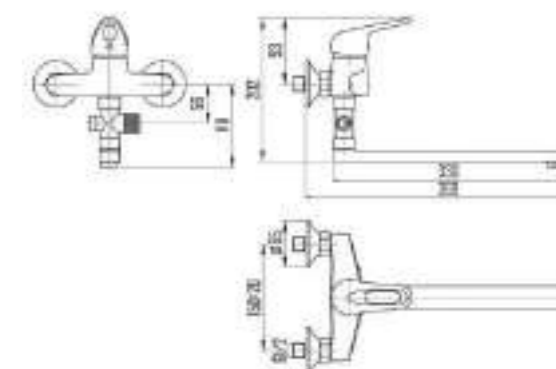

DVL0722-07 Смеситель для ванны с поворотным изливом и наружным поворотным дивертором, хром