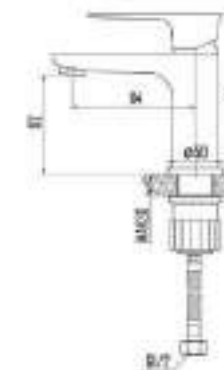

DVS1243-14 Смеситель для раковины, на гайке, хром