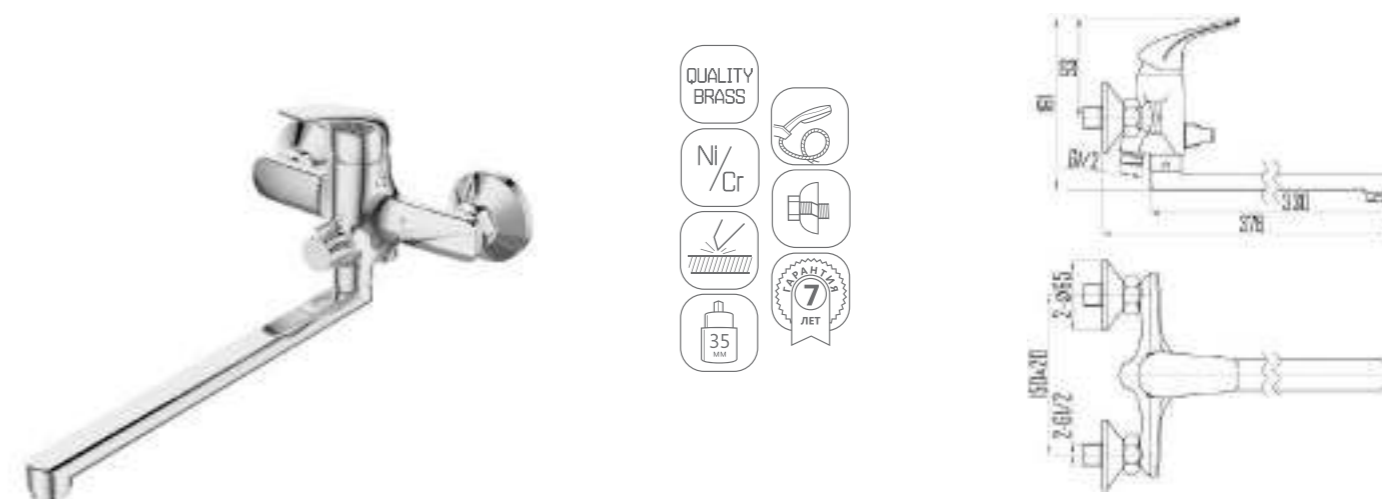

DVS0223-08 Смеситель для ванны с поворотным изливом и встроенным поворотным дивертором, хром