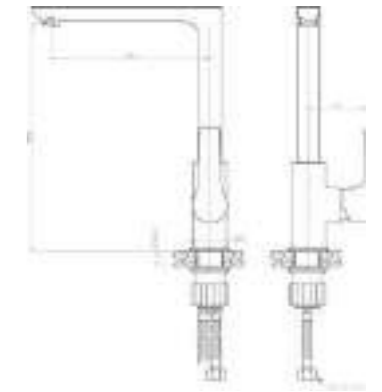

Смеситель для кухни с боковой ручкой, на гайке, оранжев

DVS1223-14O