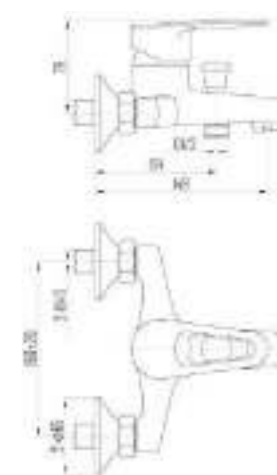

DVL0324-02 Смеситель для ванны с литым корпусом-изливом и кнопочным дивертором, хром