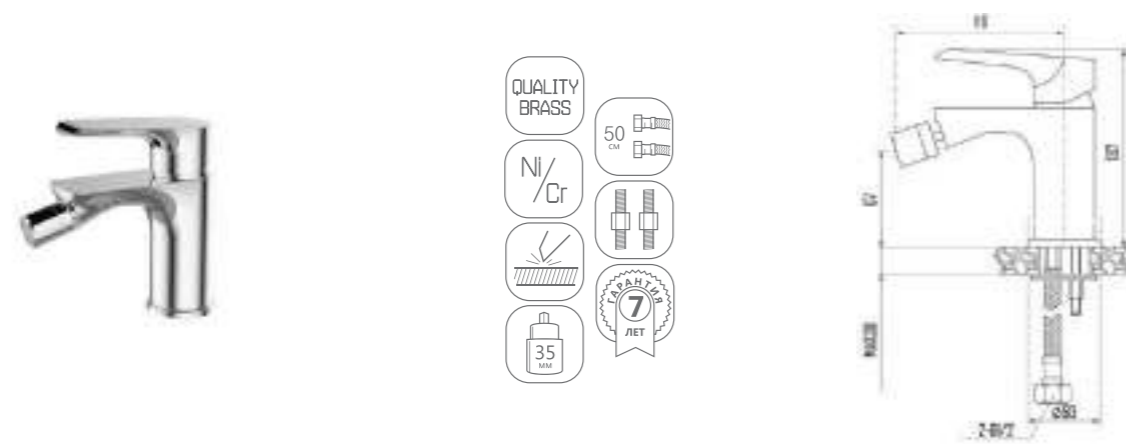

DVS1451-15 Смеситель для биде, хром