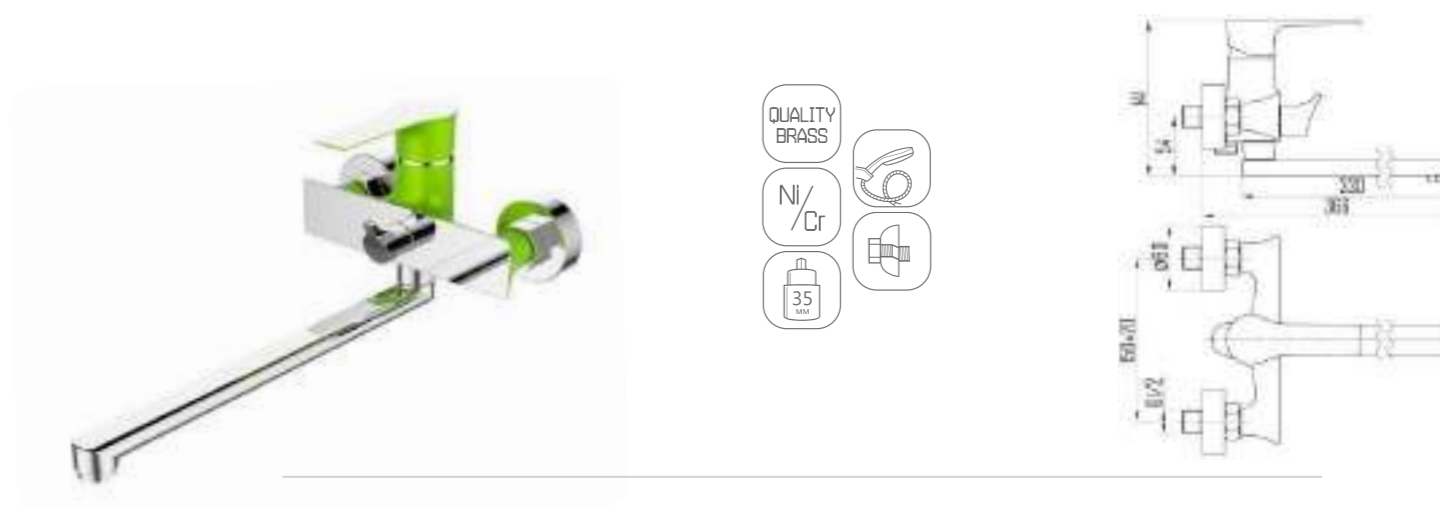

DVS1223-14G Смеситель для ванны с поворотным изливом и встроенным поворотным дивертором, зеленый