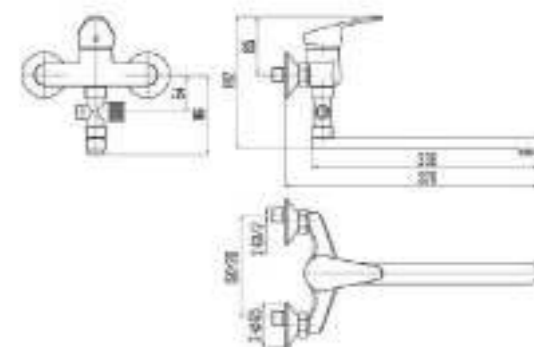

DVL0322-05 Смеситель для ванны с поворотным изливом и наружным поворотным дивертором, хром