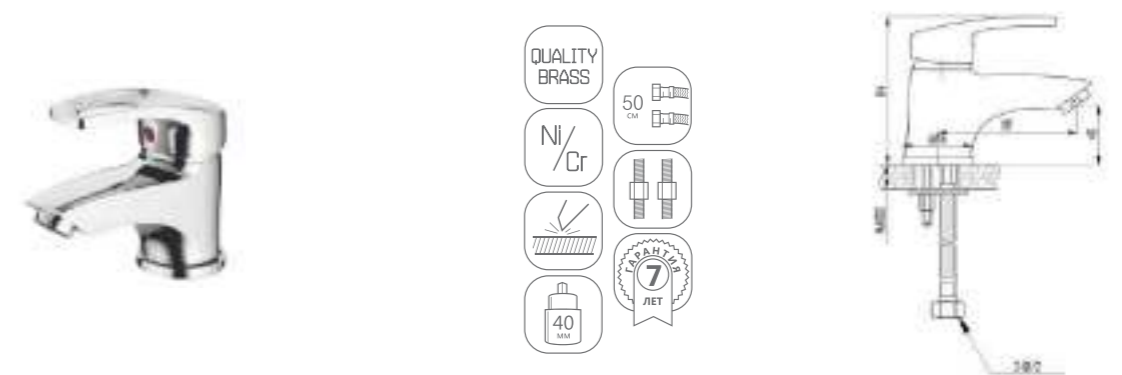

DVL0141-01 Смеситель для раковины, хром