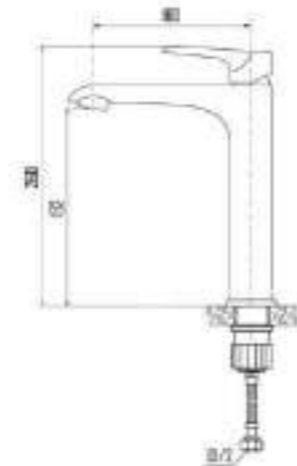

DVS1444-15W Смеситель для раковины, высокий, на гайке, белый