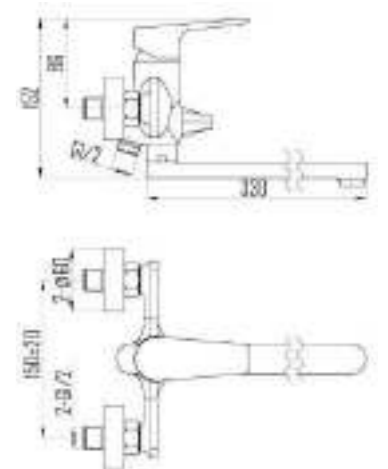

DVS0806-11W Смеситель для кухни с боковой ручкой, на гайке, белый

DVS0823-11W Смеситель для ванны с поворотным изливом и встроенным поворотным дивертором, белый

DVS0824-11W Смеситель для ванны с литым корпусом-изливом и кнопочным дивертором, белый