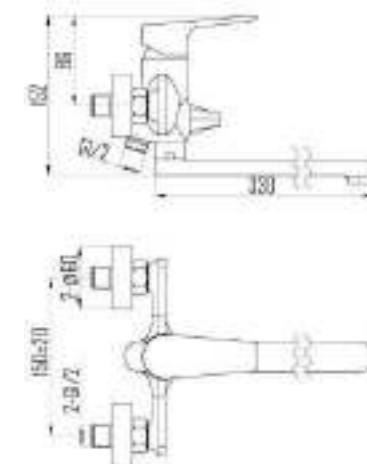

DVS0801-11 Смеситель для кухни, хром

DVS0803-11 Смеситель для кухни с поворотным изливом, хром

DVS0806-11 Смеситель для кухни с боковой ручкой, на гайке, хром

DVS0823-11 Смеситель для ванны с поворотным изливом и встроенным поворотным дивертором, хром