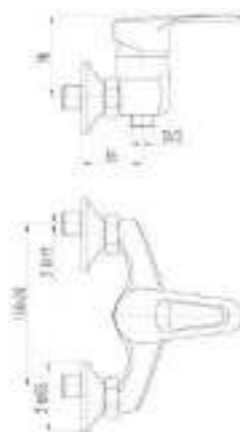

DVL0331-02 Смеситель для душа, хром