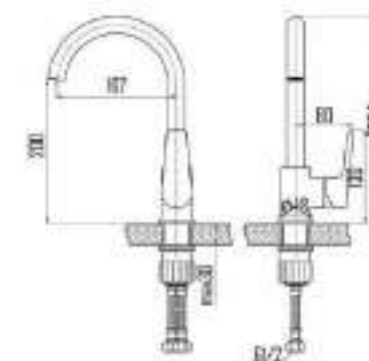

DVS0806-11 G Смеситель для кухни с боковой ручкой, на гайке, зеленый