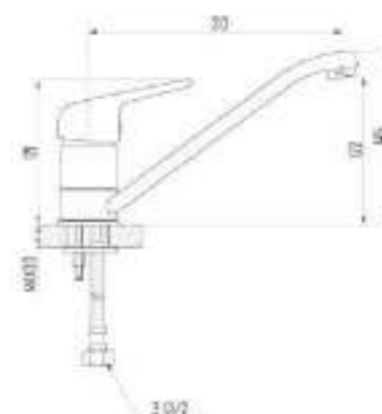

DVL0705-07 Смеситель для кухни с боковой ручкой, хром

DVL0701-07 Смеситель для кухни, хром

DVL0721-07 Смеситель для ванны с поворотным изливом и наружным кнопочным дивертором, хром

DVL0703-07 Смеситель для кухни с коротким изливом, хром