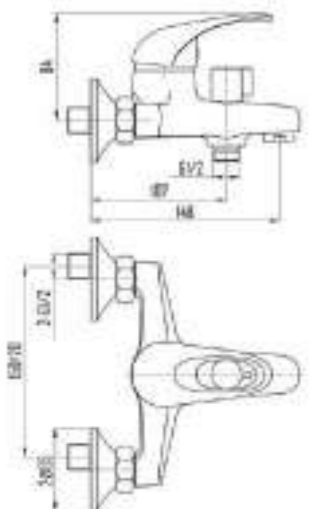

DVL0325-04 Смеситель для ванны с литым корпусом-изливом и поворотным дивертором, хром