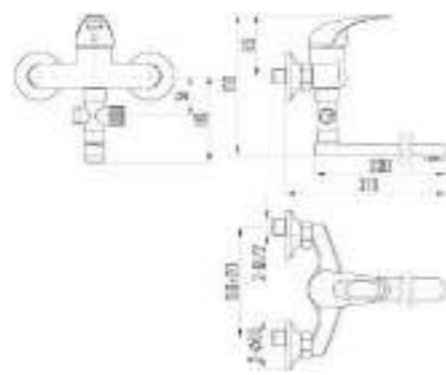

DVL0321-04 Смеситель для ванны с поворотным изливом и наружным кнопочным дивертором, хром