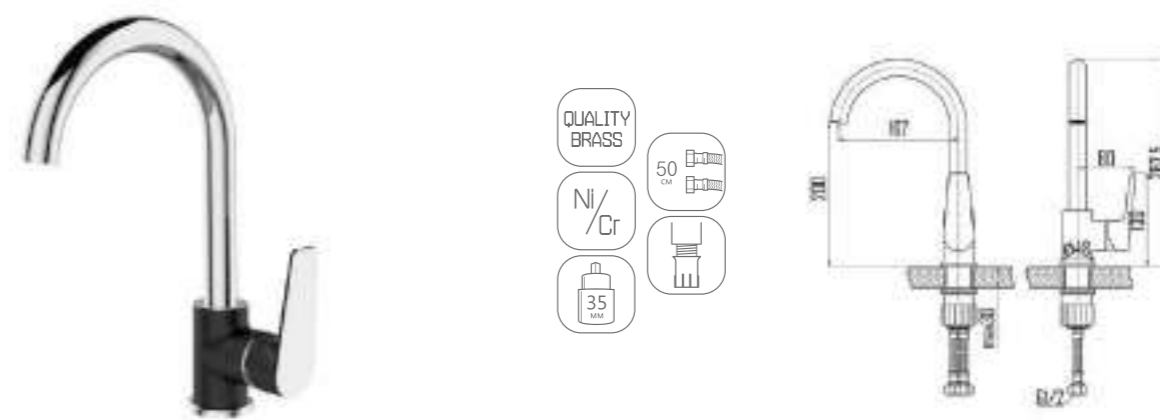

DVS0806-11N Смеситель для кухни с боковой ручкой, на гайке, черный