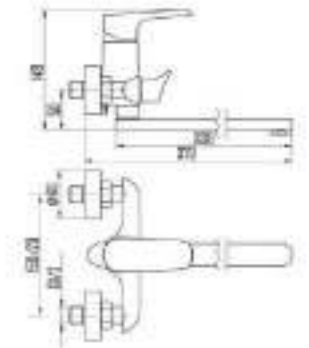

DVS1443-15W Смеситель для раковины, на гайке, белый

DVS1406-15N Смеситель для кухни с боковой ручкой, на гайке, черный

DVS1444-15W Смеситель для раковины, высокий, на гайке, белый

DVS1423-15N Смеситель для ванны с поворотным изливом и встроенным поворотным дивертором, черный