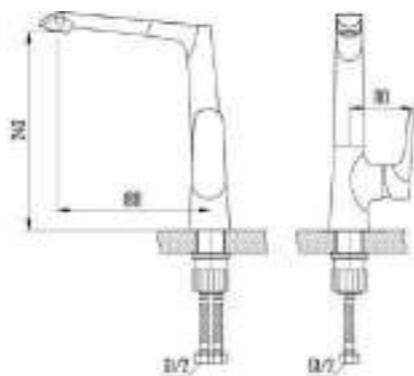

DVS1406-15 Смеситель для кухни с боковой ручкой, на гайке, хром

DVS1431-15 Смеситель для душа, хром

DVS1423-15 Смеситель для ванны с поворотным изливом и встроенным поворотным дивертором, хром

DVS1443-15 Смеситель для раковины, на гайке, хром