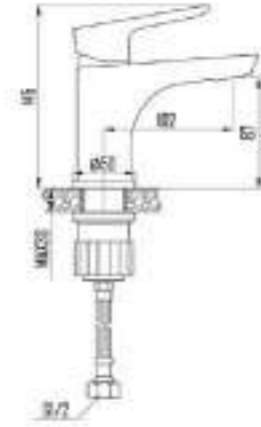

DVS0843-110 Смеситель для раковины, на гайке, оранжев