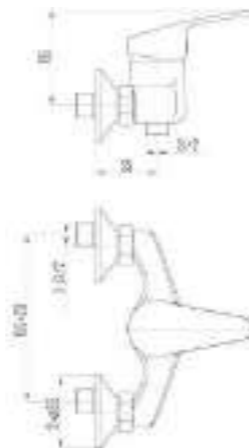

DVL0331-05 Смеситель для душа, хром