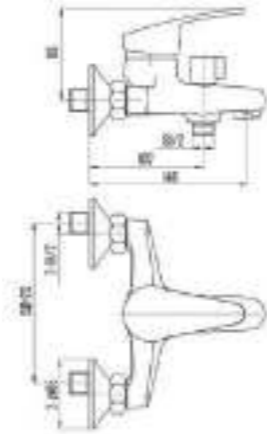

DVL0325-05 Смеситель для ванны с литым корпусом-изливом и поворотным дивертором, хром