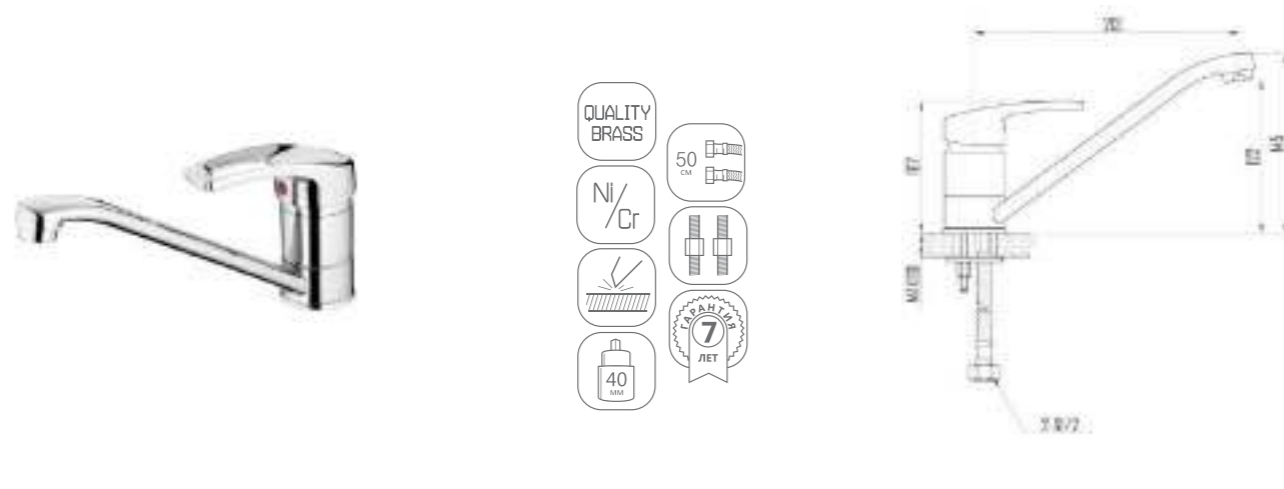

LURO

chrome

DVL0101-01	Смеситель для кухни, хром
DVL0103-01	Смеситель для кухни с коротким изливом, хром
DVL0105-01	Смеситель для кухни с боковой ручкой, хром
DVL0106-01	Смеситель для кухни с боковой ручкой, на гайке, хром
DVL0121-01	Смеситель для ванны с поворотным изливом и наружным кнопочным дивертором, хром
DVL0122-01	Смеситель для ванны с поворотным изливом и наружным поворотным дивертором, хром
DVL0123-01	Смеситель для ванны с поворотным изливом и встроенным поворотным дивертором, хром
DVL0124-01	Смеситель для ванны с литым корпусом-изливом и кнопочным дивертором, хром
DVL0131-01	Смеситель для душа, хром
DVL0141-01	Смеситель для раковины, хром
DVL0151-01	Смеситель для биде, хром

DVL0101-01 Смеситель для кухни, хром