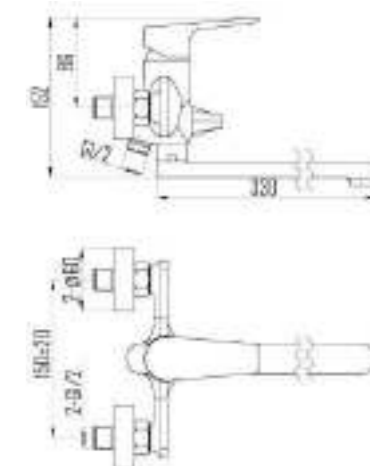

DVS0823-11G Смеситель для ванны с литым корпусом-изливом и встроенным поворотным дивертором, зеленый