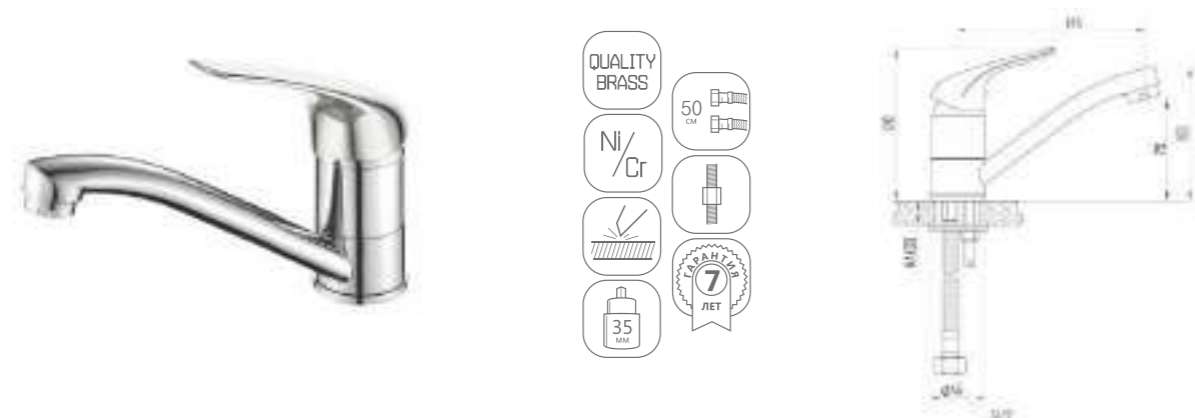

DVS0206-08 Смеситель для кухни с боковой ручкой, на гайке, хром

DVS0201-08 Смеситель для кухни, хром

DVS0222-08 Смеситель для ванны с поворотным изливом и наружным поворотным дивертором, хром

DVS0203-08 Смеситель для кухни с коротким изливом, хром