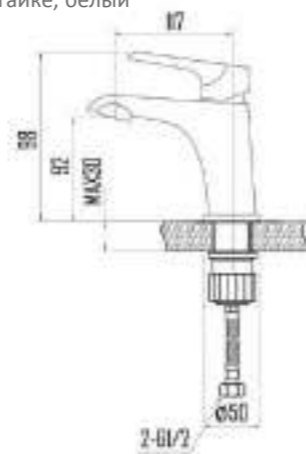

DVS1443-15W Смеситель для раковины, на гайке, белый