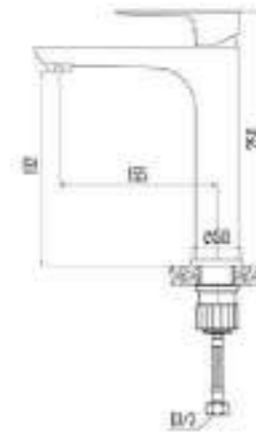

DVS1244-14W Смеситель для раковины, высокий, на гайке, белый