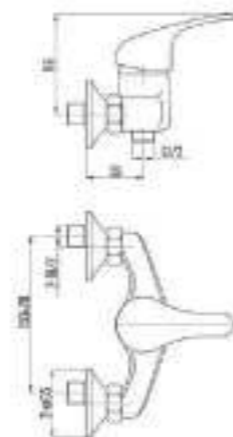

DVL0331-03 Смеситель для душа, хром