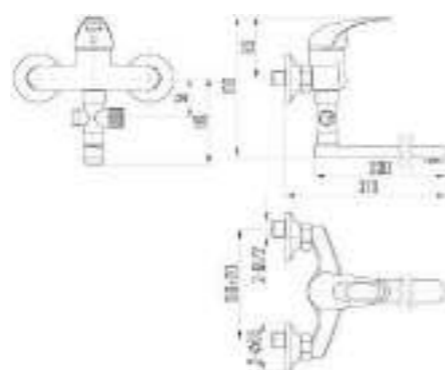

DVL0305-05 Смеситель для кухни с боковой ручкой, хром

DVL0306-05 Смеситель для кухни с боковой ручкой, на гайке, хром

DVL0307-05 Смеситель для кухни с вытягивающимся изливом, хром

DVL0321-05 Смеситель для ванны с поворотным изливом и наружным кнопочным дивертором, хром