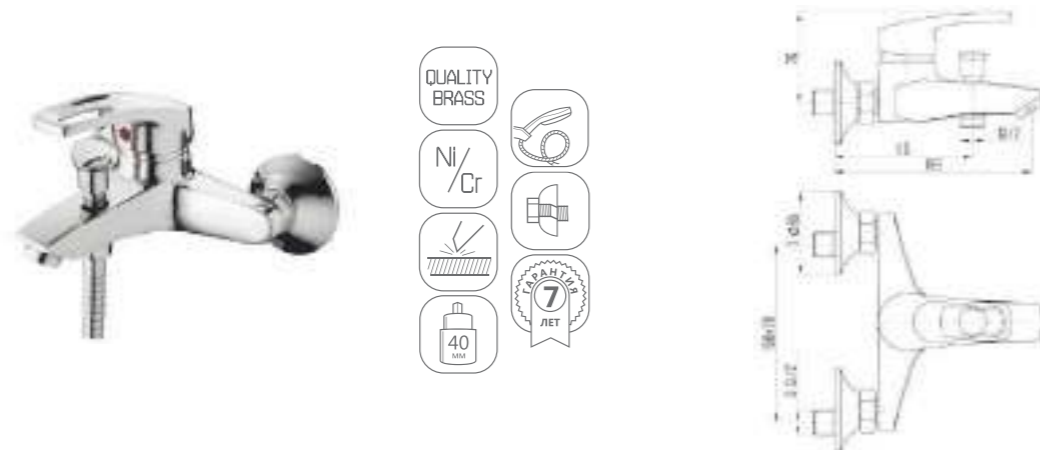

DVL0124-01 Смеситель для ванны с литым корпусом-изливом и кнопочным дивертором, хром