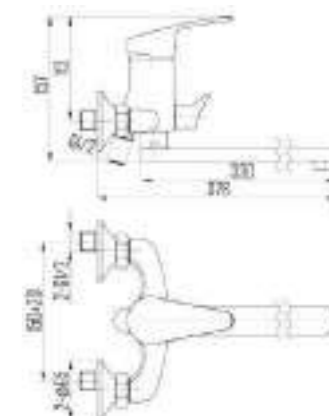

DVL0323-05 Смеситель для ванны с поворотным изливом и встроенным поворотным дивертором, хром