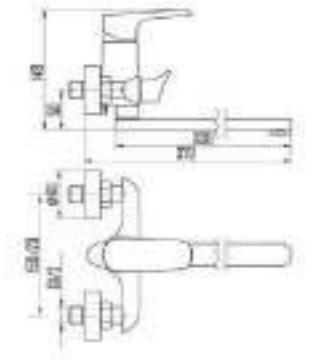

DVS1443-15N

Смеситель для раковины, на гайке, черный

DVS1406-15S

Смеситель для кухни с боковой ручкой, на гайке, синий

DVS1444-15N

Смеситель для раковины, высокий, на гайке, черный

DVS1423-15S

Смеситель для ванны с поворотным изливом и встроенным поворотным дивертором, синий