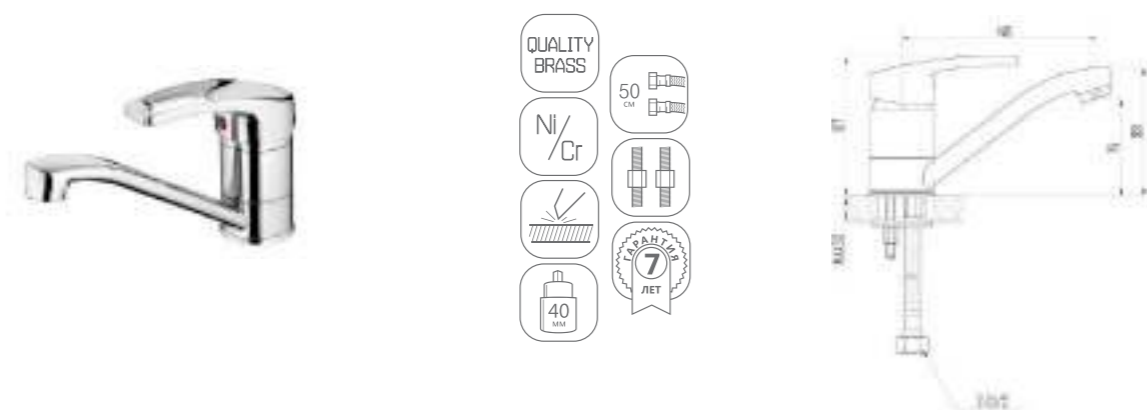

DVL0103-01 Смеситель для кухни с коротким изливом, хром