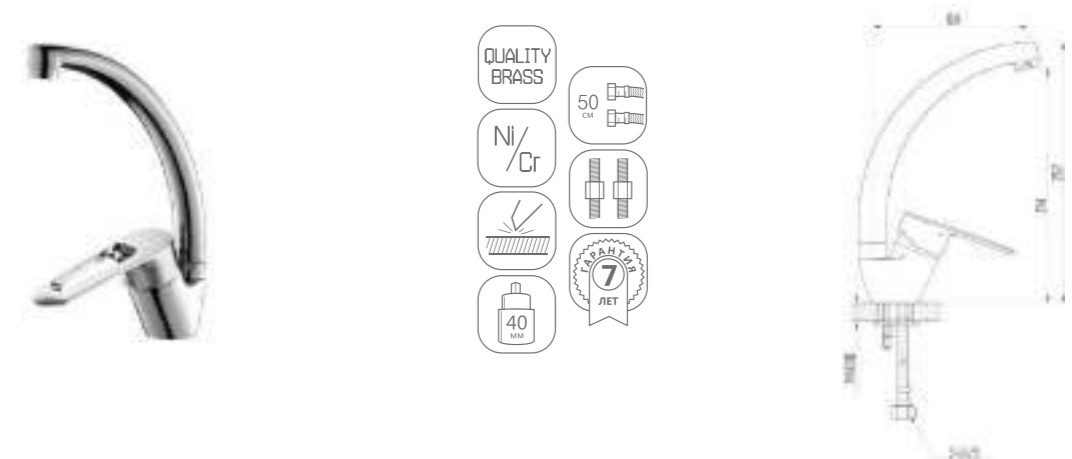

DVL0305-02 Смеситель для кухни с боковой ручкой, хром