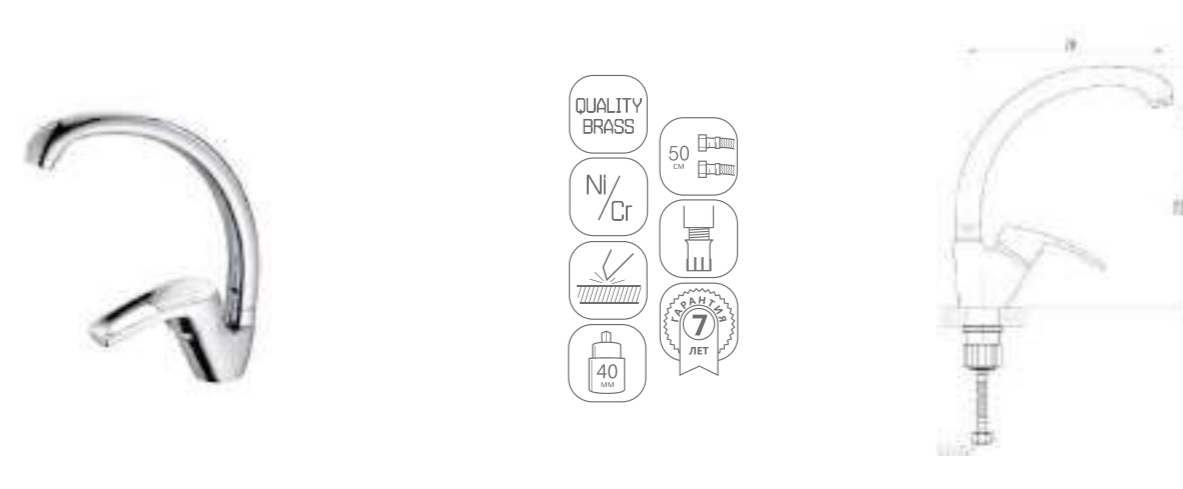

DVL0101-01 Смеситель для кухни, хром

DVL0103-01 Смеситель для кухни с коротким изливом, хром

DVL0105-01 Смеситель для кухни с боковой ручкой, хром

DVL0106-01 Смеситель для кухни с боковой ручкой, на гайке, хром