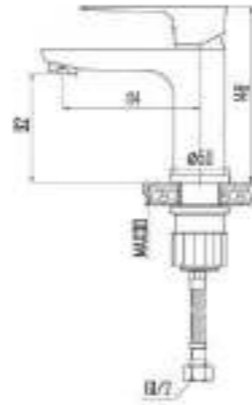

DVS1243-14N

Смеситель для раковины, на гайке, черный