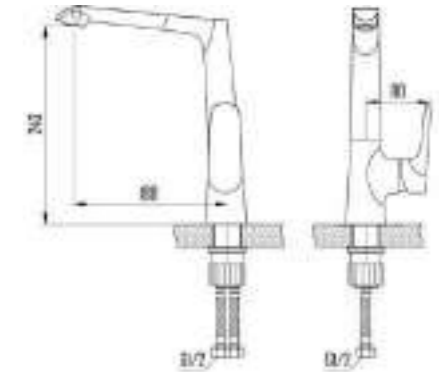

DVS1406-15N Смеситель для кухни с боковой ручкой, на гайке, черный