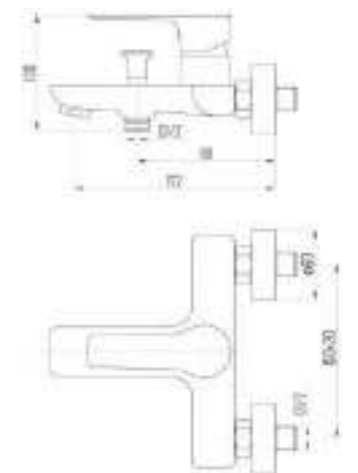

DVS1224-14N Смеситель для ванны с литым корпусом-изливом и кнопочным дивертором, черный

ZUTTO
nero

- DVS1206-14N Смеситель для кухни с боковой ручкой, на гайке, черный
- DVS1223-14N Смеситель для ванны с поворотным изливом и встроенным поворотным дивертором, черный
- DVS1224-14N Смеситель для ванны с литым корпусом-изливом и кнопочным дивертором, черный
- DVS1243-14N Смеситель для раковины, на гайке, белый
- DVS1244-14N Смеситель для раковины, высокий, на гайке, белый