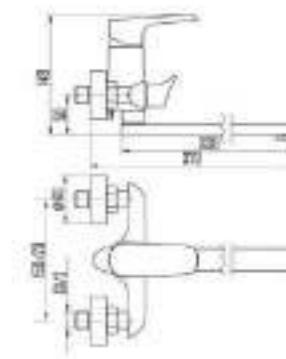

DVS1443-15G

Смеситель для раковины, на гайке, зеленый

DVS1406-150

Смеситель для кухни с боковой ручкой, на гайке, оранжев

DVS1423-150

Смеситель для ванны с поворотным изливом и встроенным поворотным дивертором, оранжев