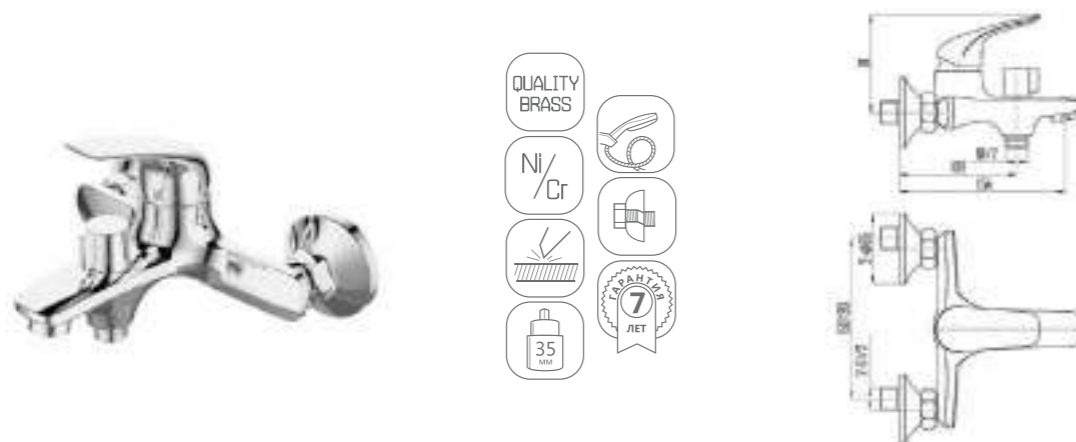

DVS0225-08 смеситель для ванны с литым корпусом-изливом и поворотным дивертором, хром