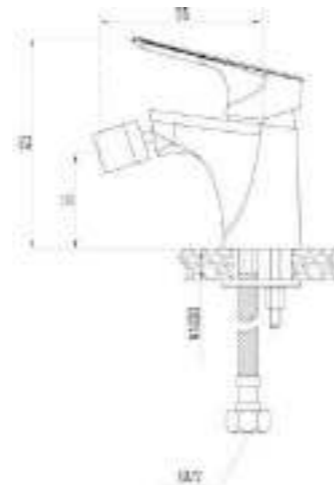

DVS1025-12 Смеситель для ванны с литым корпусом-изливом и поворотным дивертором, хром

DVS1031-12 Смеситель для душа, хром

DVS1043-12 Смеситель для раковины, на гайке, хром

DVS1051-12 Смеситель для биде, хром