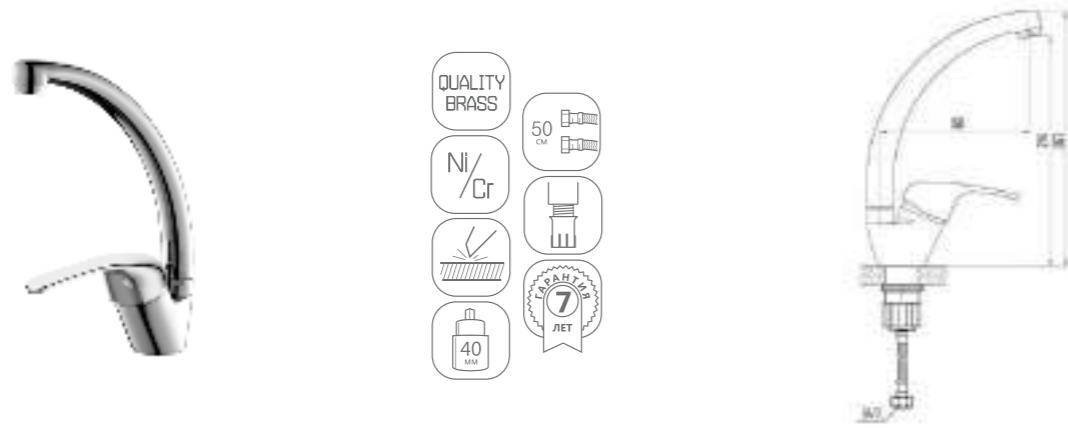

DVL0306-03 Смеситель для кухни с боковой ручкой, на гайке, хром

- QUALITY BRASS
- Ni/Cr
- 50 mm
- 40 mm
- 7 ЛЕТ