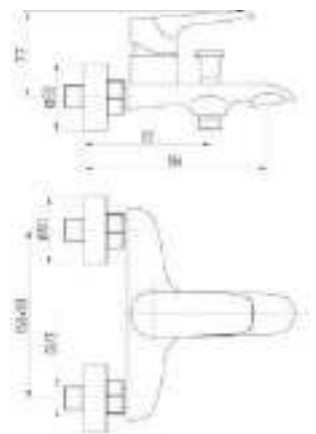

Смеситель для ванны с литым изливом и кнопочным дивертором, синий