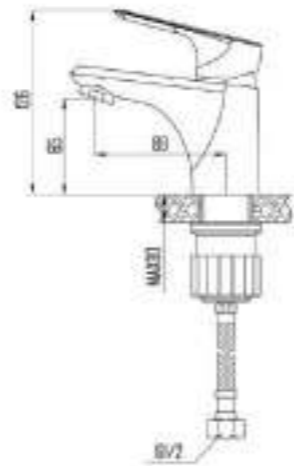

DVS1043-12 Смеситель для раковины, на гайке, хром