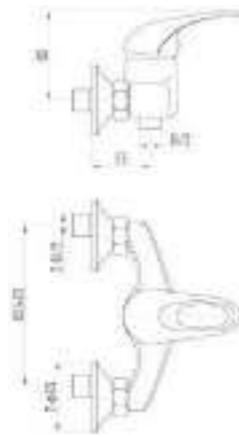

DVL0331-04 Смеситель для душа, хром