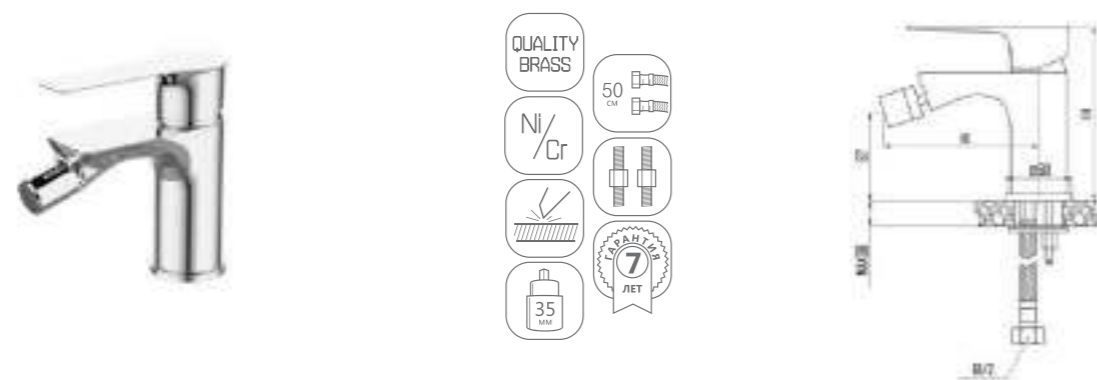

DVS1251-14 Смеситель для биде, хром