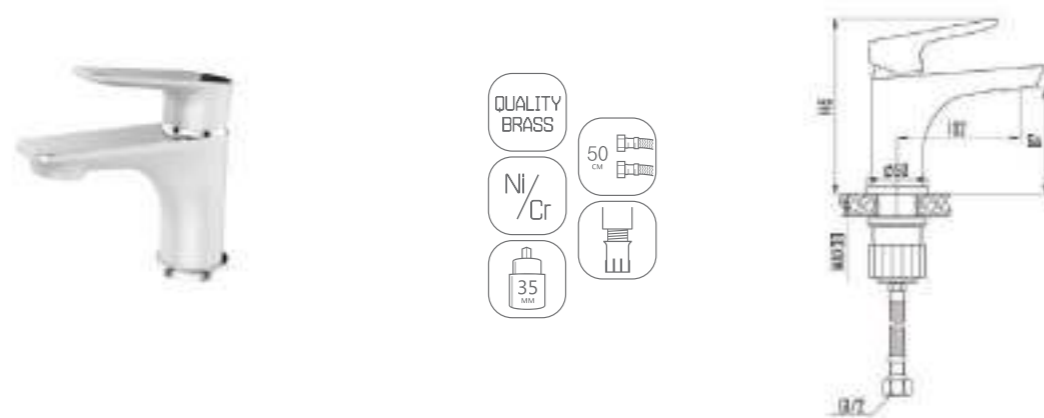

DVS0843-11W Смеситель для раковины, на гайке, белый