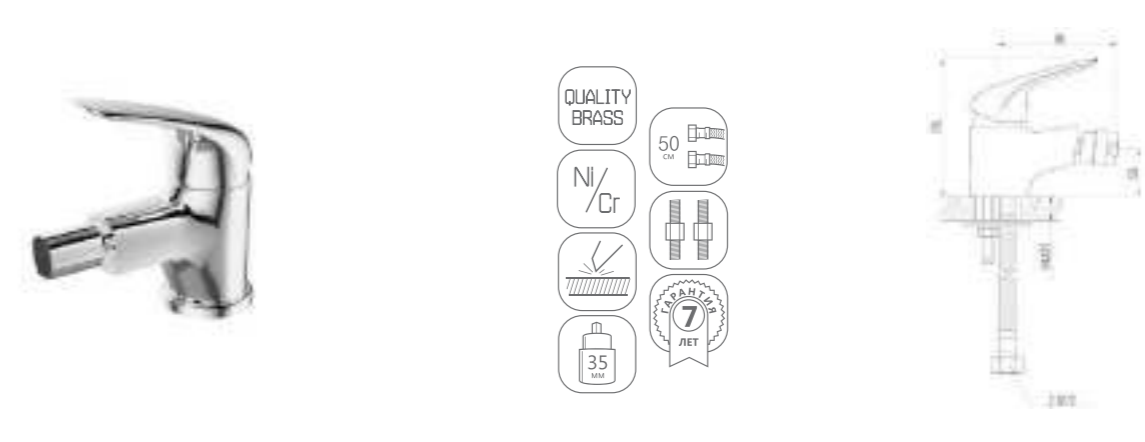

DVS0251-08 Смеситель для биде, хром