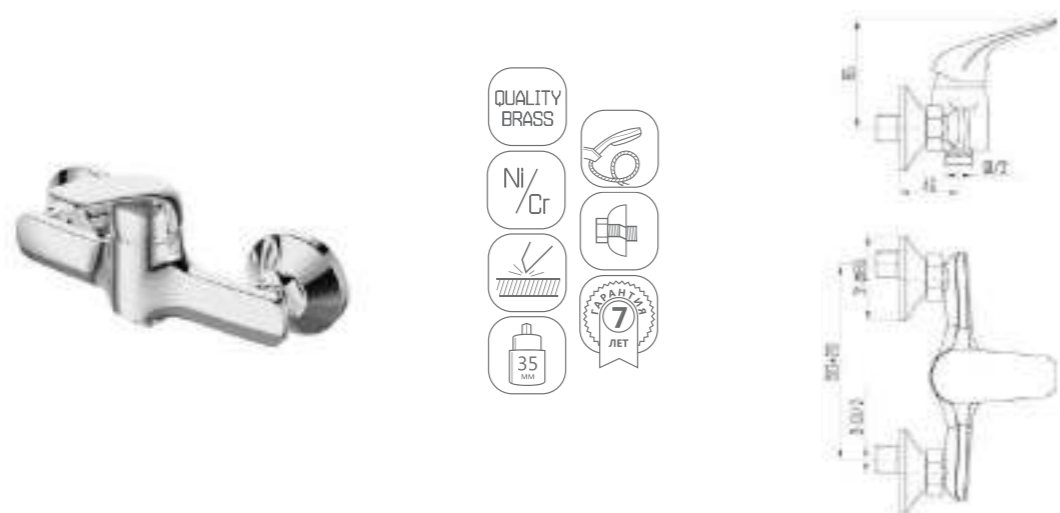

DVS0231-08 Смеситель для душа, хром