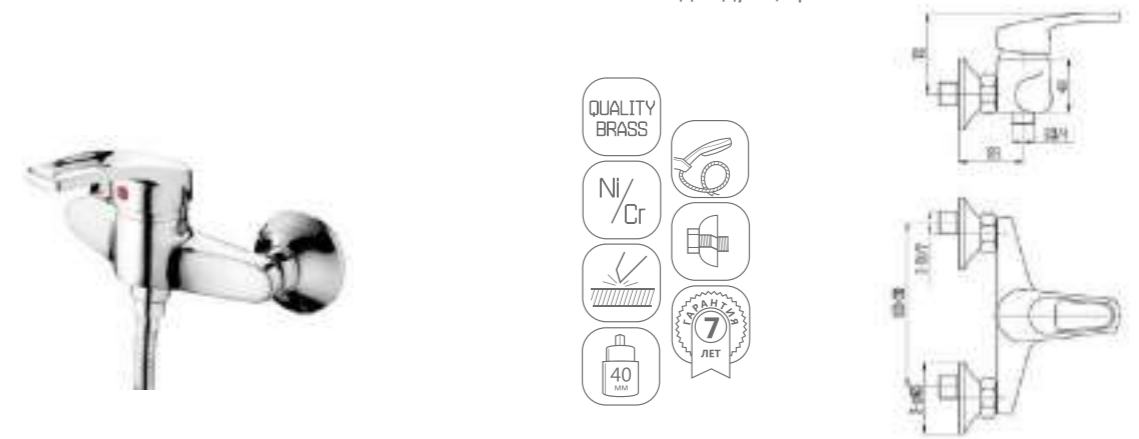

DVL0131-01 Смеситель для душа, хром