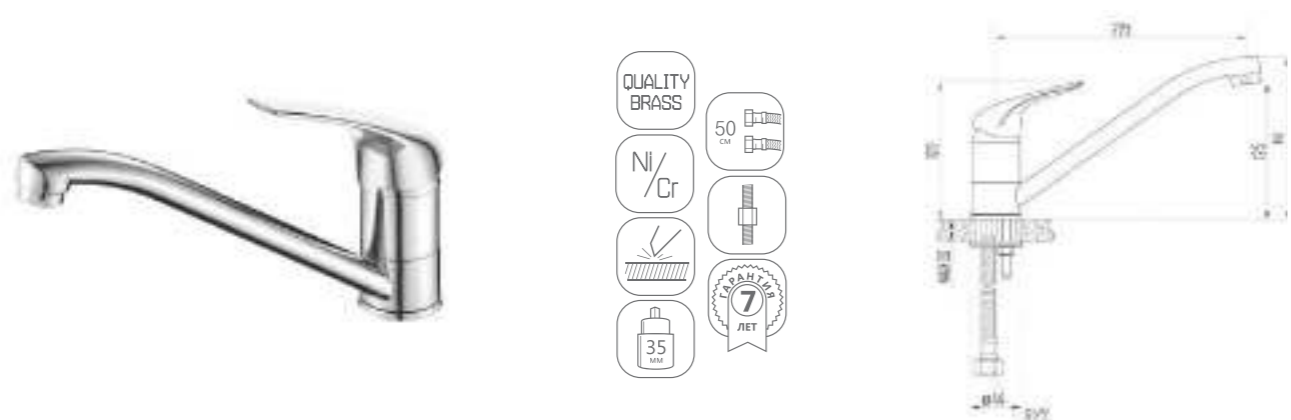

DVS0201-08 Смеситель для кухни, хром