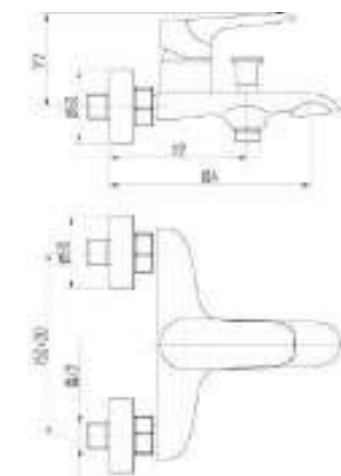

DVS1424-15N Смеситель для ванны с литым корпусом-изливом и кнопочным дивертором, черный

GEMMA

nero

- DVS1406-15N Смеситель для кухни с боковой ручкой, на гайке, черный
- DVS1423-15N Смеситель для ванны с поворотным изливом и встроенным поворотным дивертором, черный
- DVS1424-15N Смеситель для ванны с литым корпусом-изливом и кнопочным дивертором, черный
- DVS1443-15N Смеситель для раковины, черный
- DVS1444-15N Смеситель для раковины, высокий, на гайке, черный