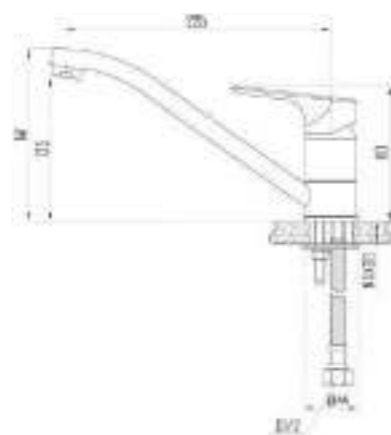

ARBO

chrome

- DVS1001-12 Смеситель для кухни, хром
- DVS1003-12 Смеситель для кухни с коротким изливом, хром
- DVS1006-12 Смеситель для кухни с боковой ручкой, на гайке, хром
- DVS1023-12 Смеситель для ванны с поворотным изливом и встроенным поворотным дивертором, хром
- DVS1025-12 Смеситель для ванны с литым корпусом-изливом и поворотным дивертором, хром
- DVS1031-12 Смеситель для душа, хром
- DVS1043-12 Смеситель для раковины, на гайке, хром
- DVS1051-12 Смеситель для биде

DVS1001-12 Смеситель для кухни, хром