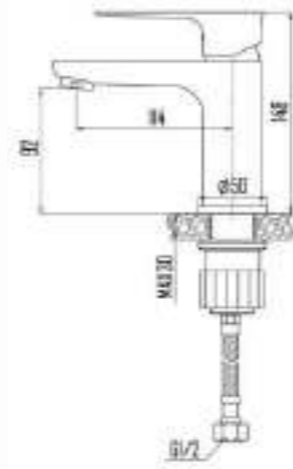

DVS1243-14G

Смеситель для раковины, на гайке, зеленый