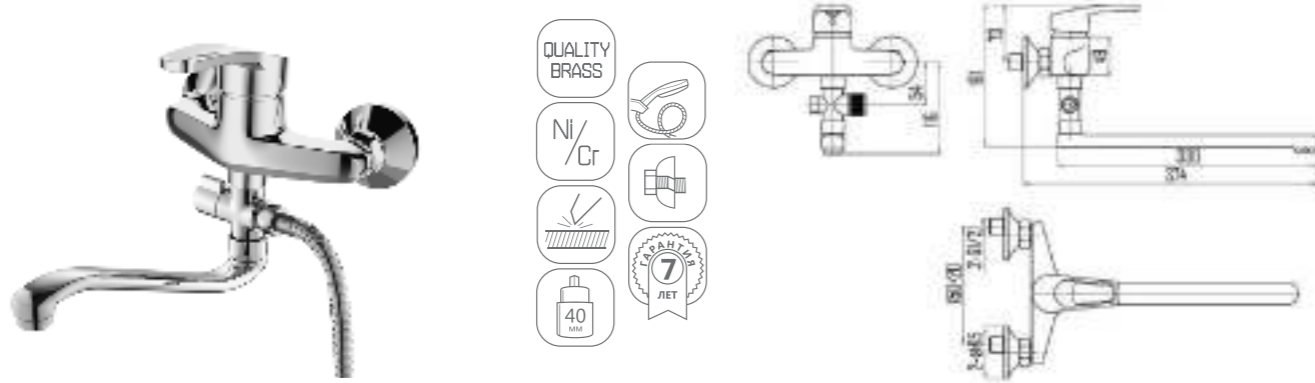

DVL0122-01 Смеситель для ванны с поворотным изливом и наружным поворотным дивертором, хром