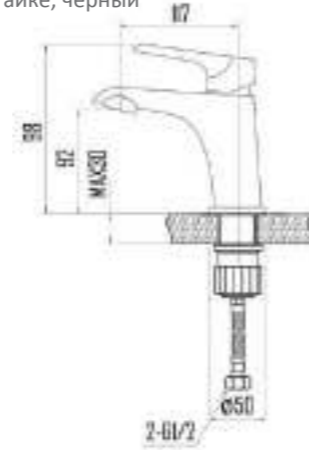

DVS1443-15N

Смеситель для раковины, на гайке, черный