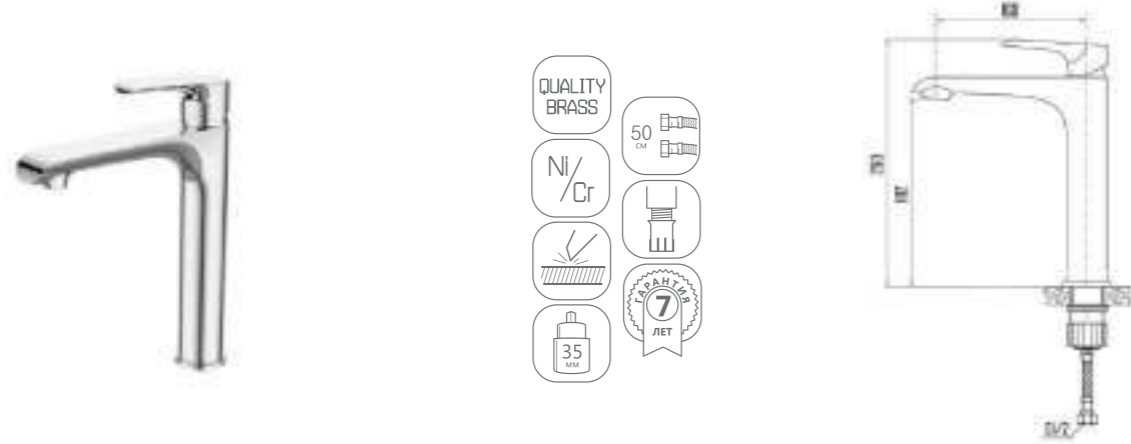

DVS1444-15 Смеситель для раковины, высокий, на гайке, хром