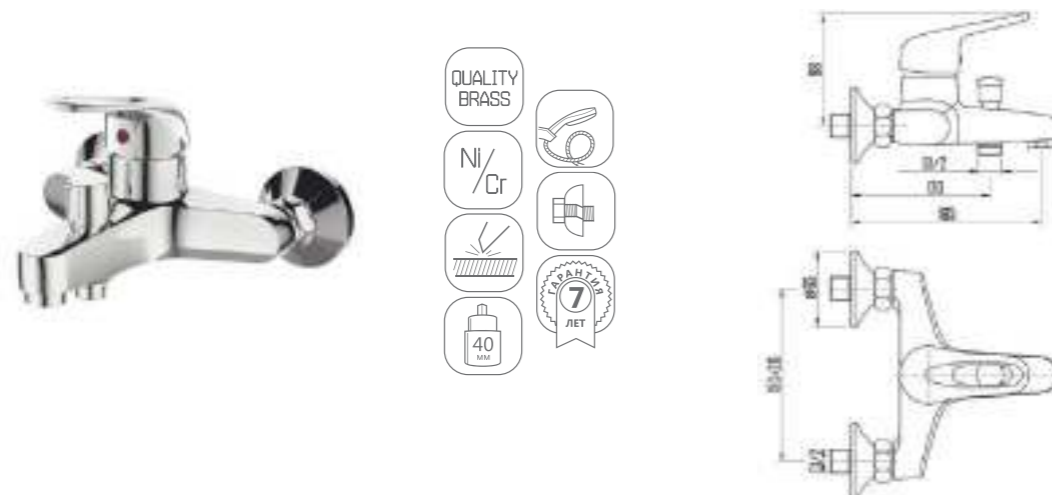

DVL0725-07 Смеситель для ванны с литым корпусом-изливом и поворотным дивертором, хром