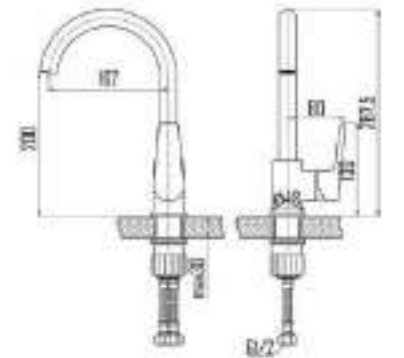

DVS0806-11S Смеситель для кухни с боковой ручкой, на гайке, синий