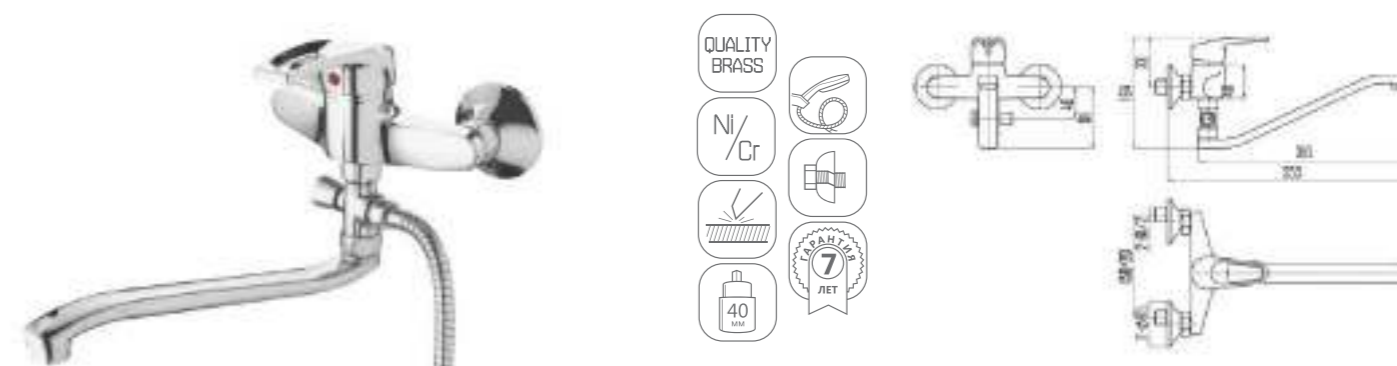

DVL0121-01 Смеситель для ванны с поворотным изливом и наружным кнопочным дивертором, хром