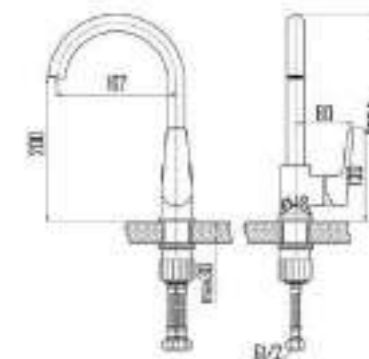

DVS0806-110

Смеситель для кухни с боковой ручкой, на гайке, оранжев