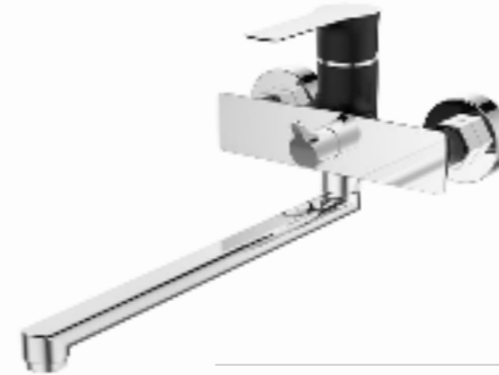

DVS1223-14N Смеситель для ванны с поворотным изливом и встроенным поворотным дивертором, черный

ZUTTO
nero

- DVS1206-14N Смеситель для кухни с боковой ручкой, на гайке, черный
- DVS1223-14N Смеситель для ванны с поворотным изливом и встроенным поворотным дивертором, черный
- DVS1224-14N Смеситель для ванны с литым корпусом-изливом и кнопочным дивертором, черный
- DVS1243-14N Смеситель для раковины, на гайке, белый
- DVS1244-14N Смеситель для раковины, высокий, на гайке, белый