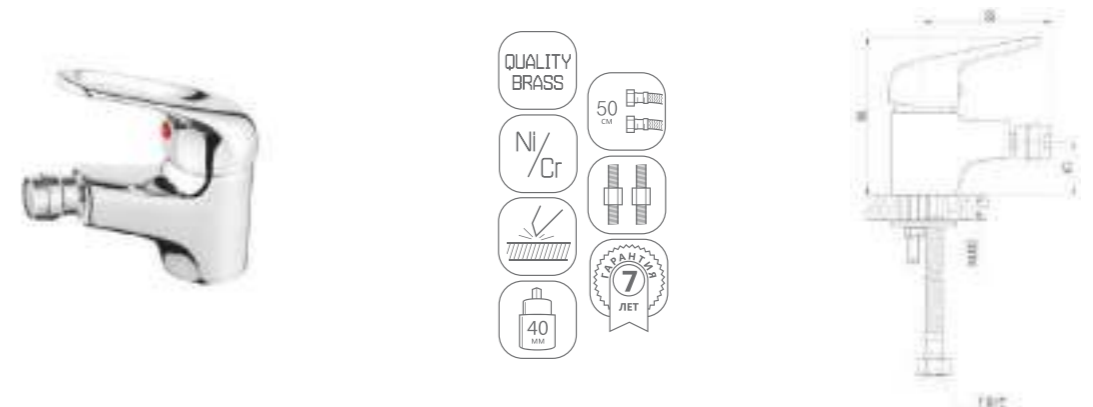

DVL0751-07 Смеситель для биде, хром