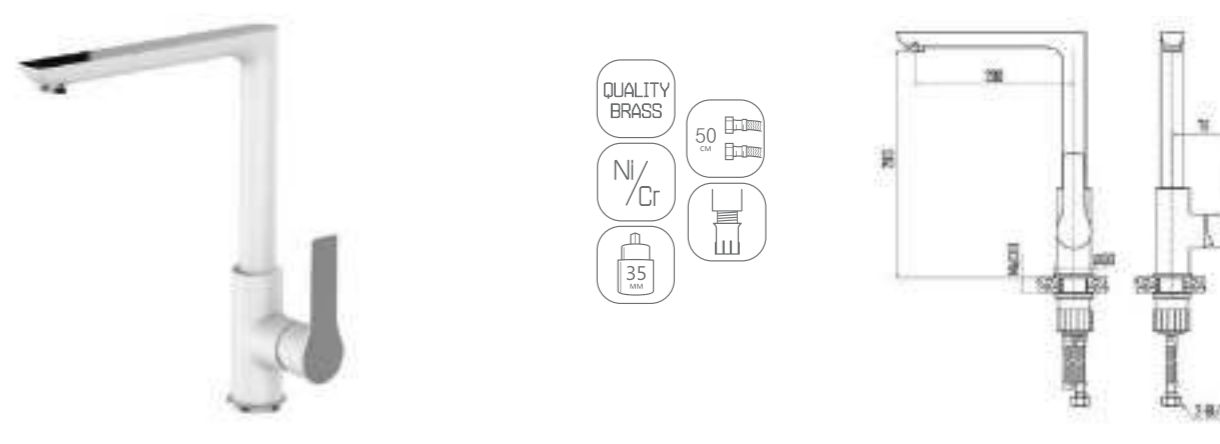

DVS1231-14 Смеситель для душа, хром

DVS1243-14 Смеситель для раковины, на гайке, хром

DVS1244-14 Смеситель для раковины, высокий, на гайке, хром

DVS1206-14W Смеситель для кухни с боковой ручкой, на гайке, белый