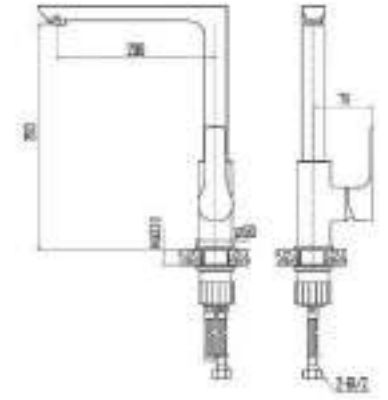

DVS1224-14W Смеситель для ванны с литым корпусом-изливом и кнопочным дивертором, белый

DVS1243-14W Смеситель для раковины, на гайке, белый

DVS1244-14W Смеситель для раковины, высокий, на гайке, белый

DVS1206-14N Смеситель для кухни с боковой ручкой, на гайке, черный