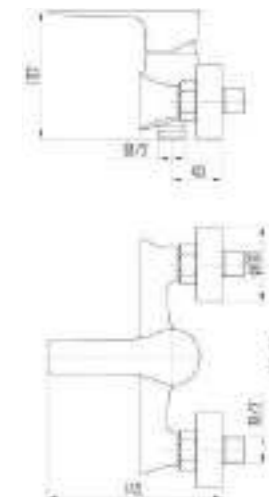

DVS1231-14 Смеситель для душа, хром