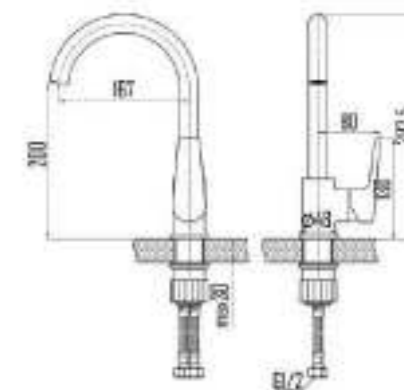

DVS0801-11 Смеситель для кухни, хром

DVS0803-11 Смеситель для кухни с поворотным изливом, хром

DVS0806-11 Смеситель для кухни с боковой ручкой, на гайке, хром

DVS0823-11 Смеситель для ванны с поворотным изливом и встроенным поворотным дивертором, хром