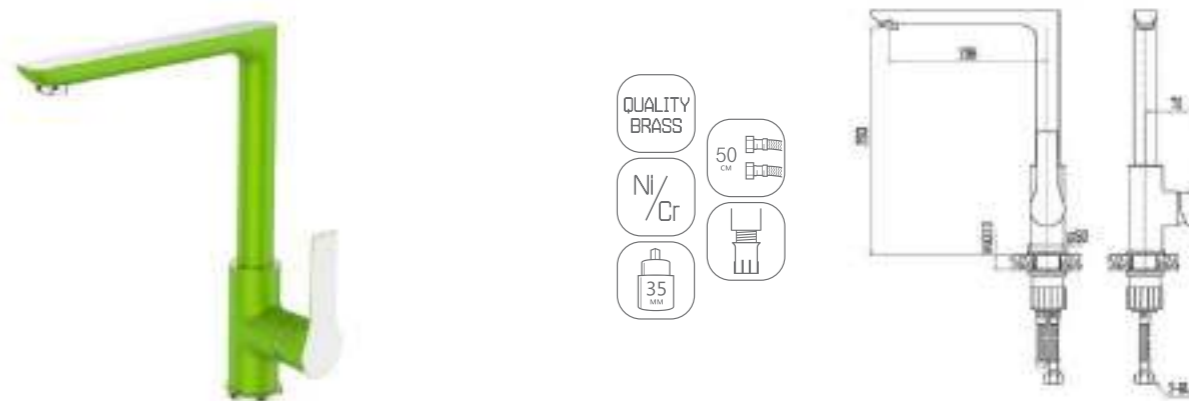

DVS1206-14 G Смеситель для кухни с боковой ручкой, на гайке, зеленый