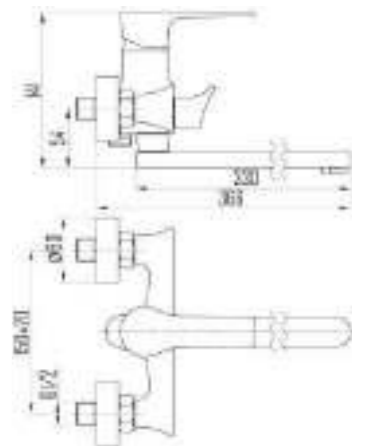

DVS1223-14N Смеситель для ванны с поворотным изливом и встроенным поворотным дивертором, черный