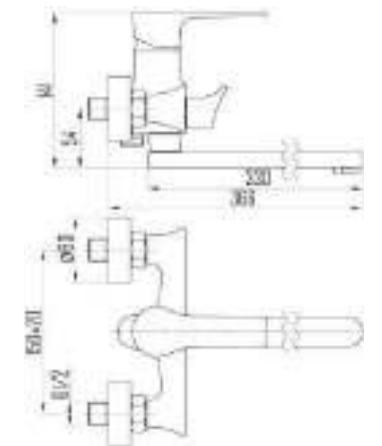

DVS1243-14G

Смеситель для раковины, на гайке, зеленый

DVS1206-14O

Смеситель для кухни с боковой ручкой, на гайке, оранжев

DVS1223-14O

Смеситель для ванны с поворотным изливом и встроенным поворотным дивертором, оранжев