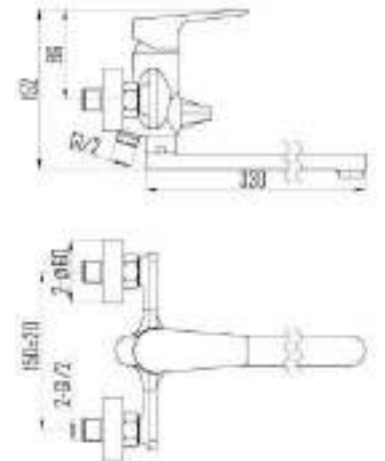

DVS0823-11S Смеситель для ванны с поворотным изливом и встроенным поворотным дивертором, синий