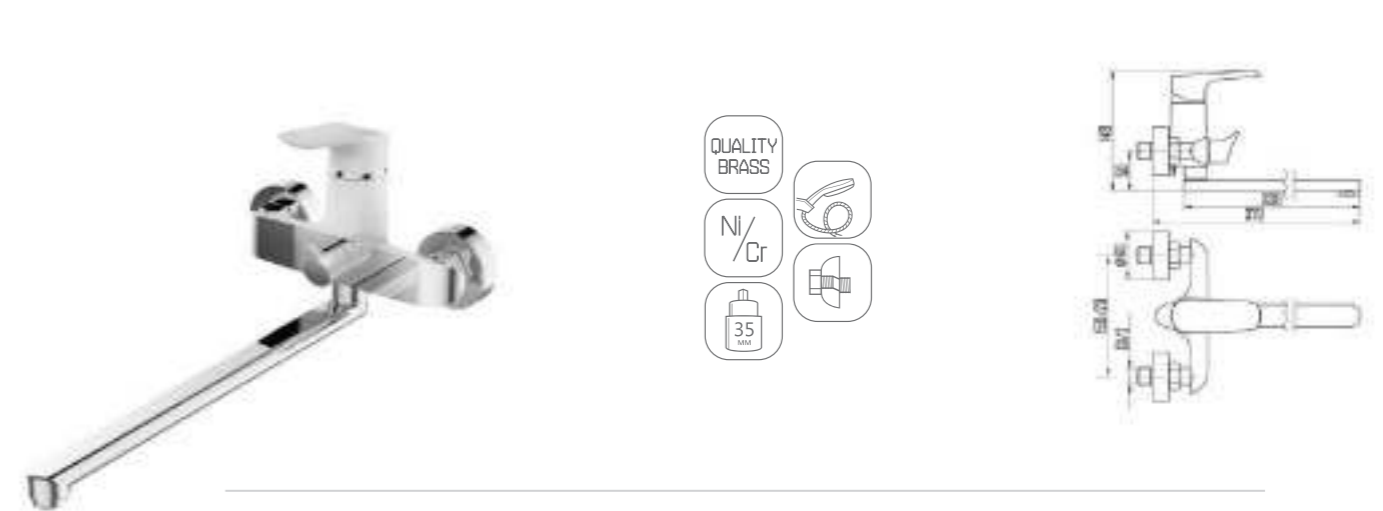

DVS1423-15W Смеситель для ванны с поворотным изливом и встроенным поворотным дивертором, белый