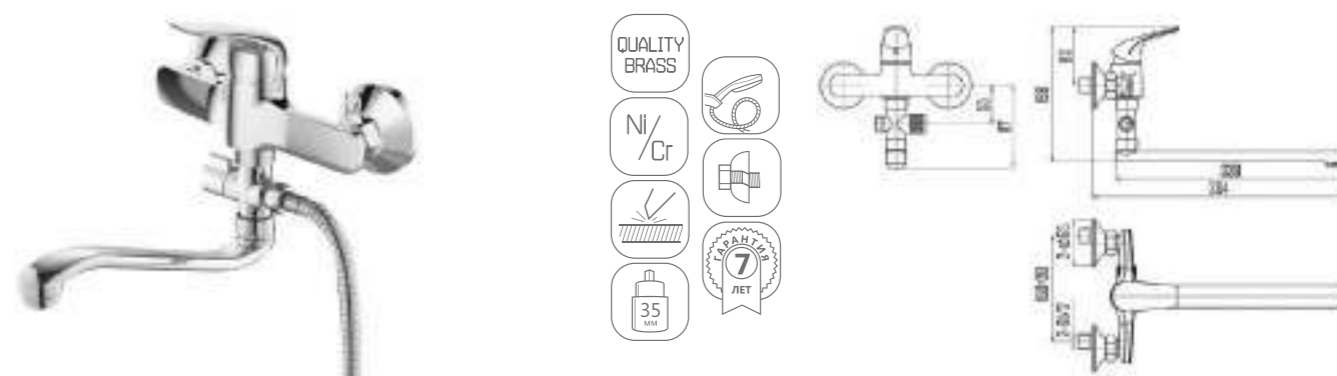

DVS0222-08 Смеситель для ванны с поворотным изливом и наружным поворотным дивертором, хром