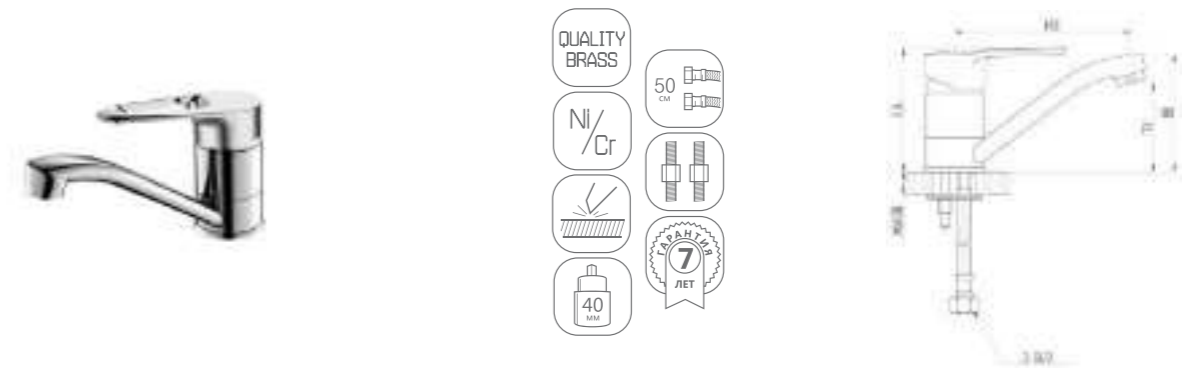

DVL0303-02 Смеситель для кухни с коротким изливом, хром