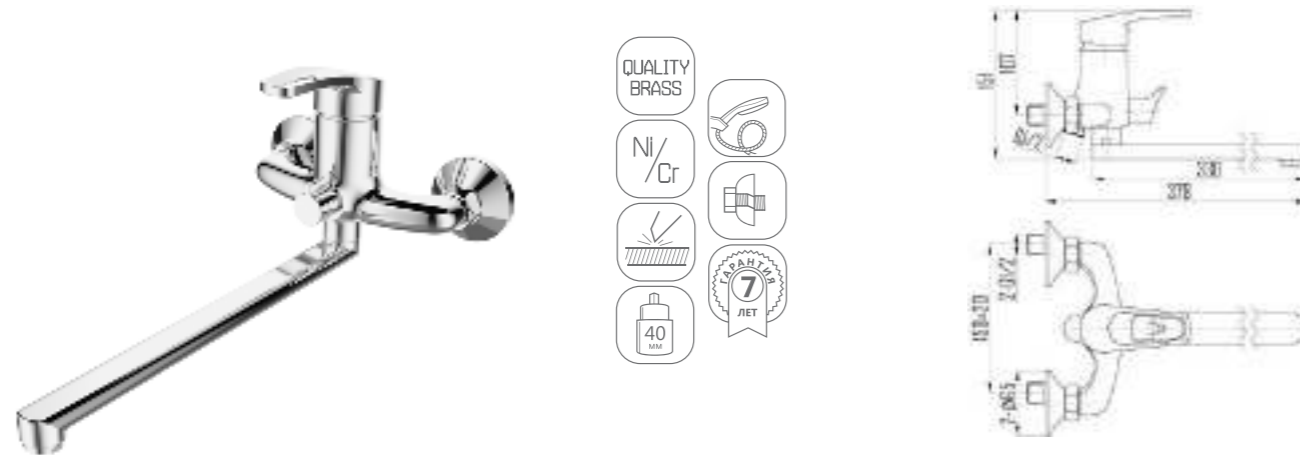

DVL0123-01 Смеситель для ванны с поворотным изливом и встроенным поворотным дивертором, хром