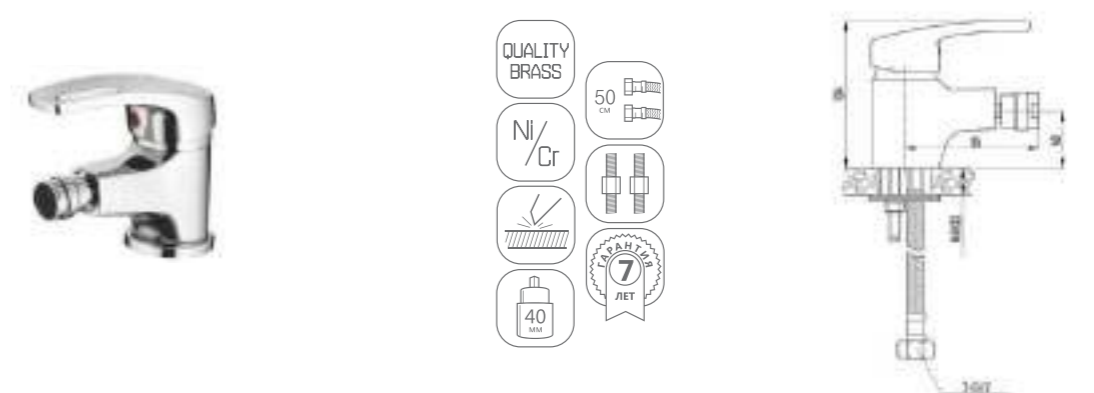

DVL0151-01 Смеситель для биде, хром