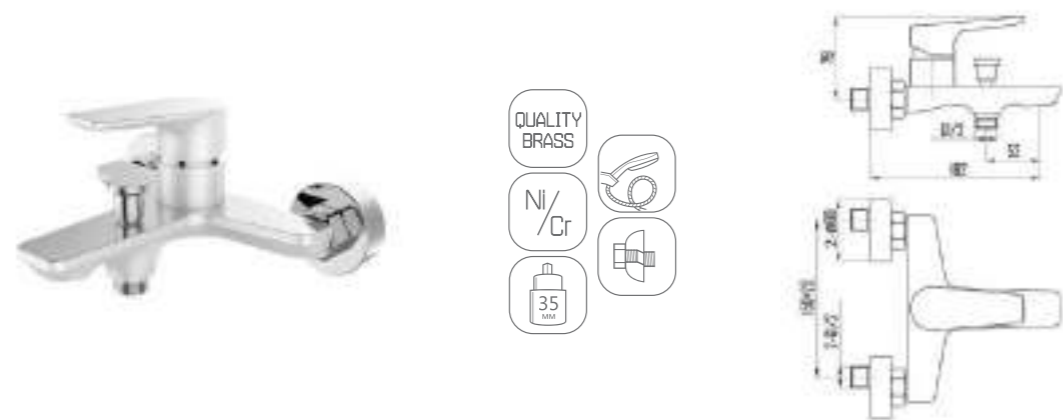

DVS0806-11W Смеситель для кухни с боковой ручкой, на гайке, белый

DVS0823-11W Смеситель для ванны с поворотным изливом и встроенным поворотным дивертором, белый

DVS0824-11W Смеситель для ванны с литым корпусом-изливом и кнопочным дивертором, белый