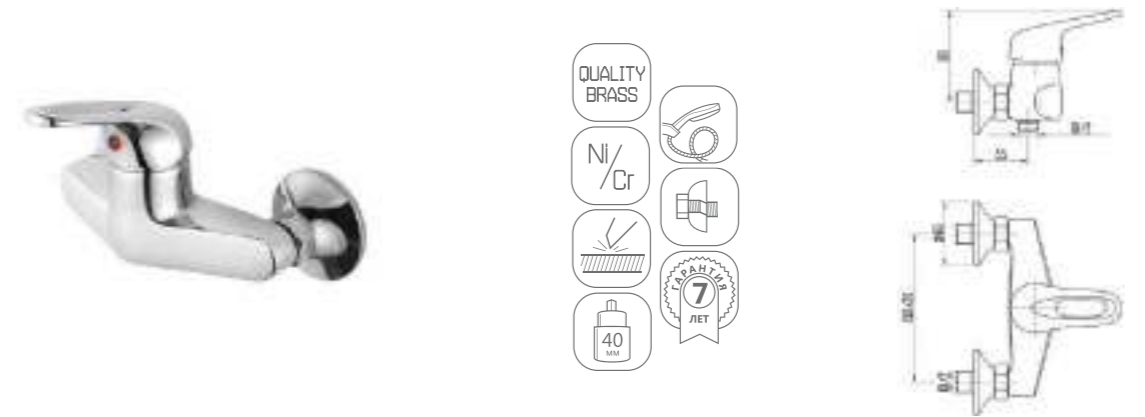

DVL0731-07 Смеситель для душа, хром