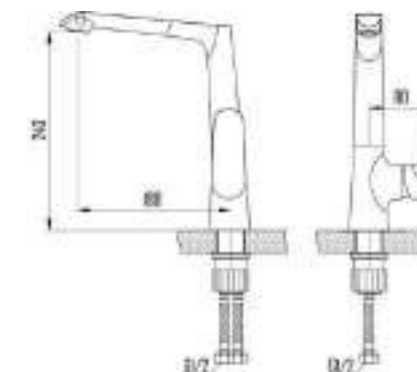

DVS1406-15 G Смеситель для кухни с боковой ручкой, на гайке, зеленый