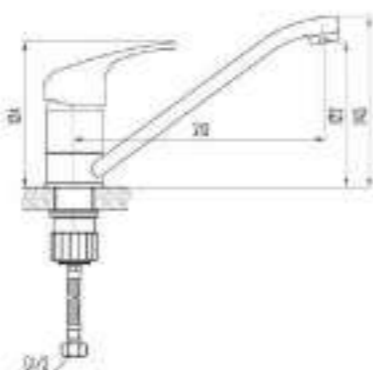

DVL0305-03 Смеситель для кухни с боковой ручкой, хром

DVL0306-03 Смеситель для кухни с боковой ручкой, на гайке, хром

- QUALITY BRASS
- Ni/Cr
- 50 mm
- 40 mm
- 7 ЛЕТ

DVL0323-03 Смеситель для ванны с поворотным изливом и встроенным поворотным дивертором, хром