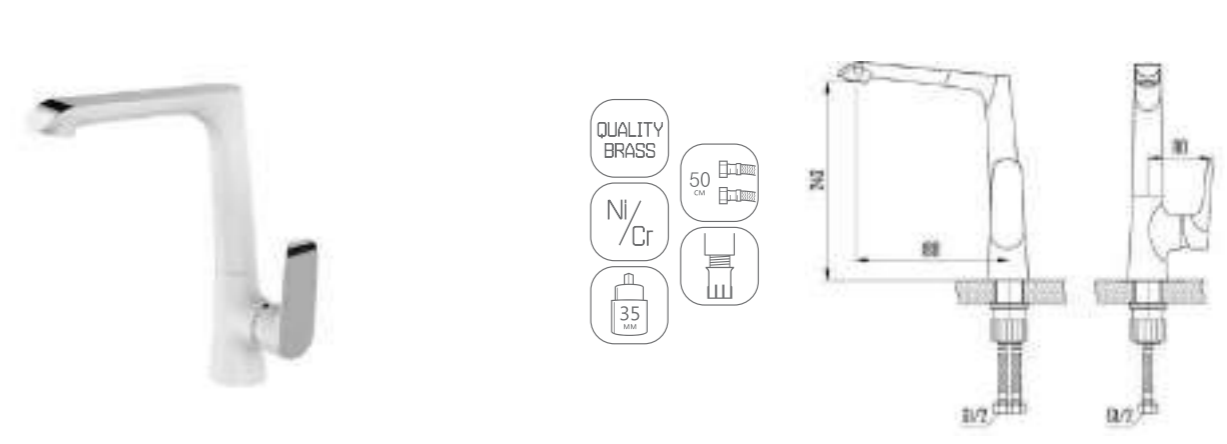

DVS1406-15W Смеситель для кухни с боковой ручкой, на гайке белый