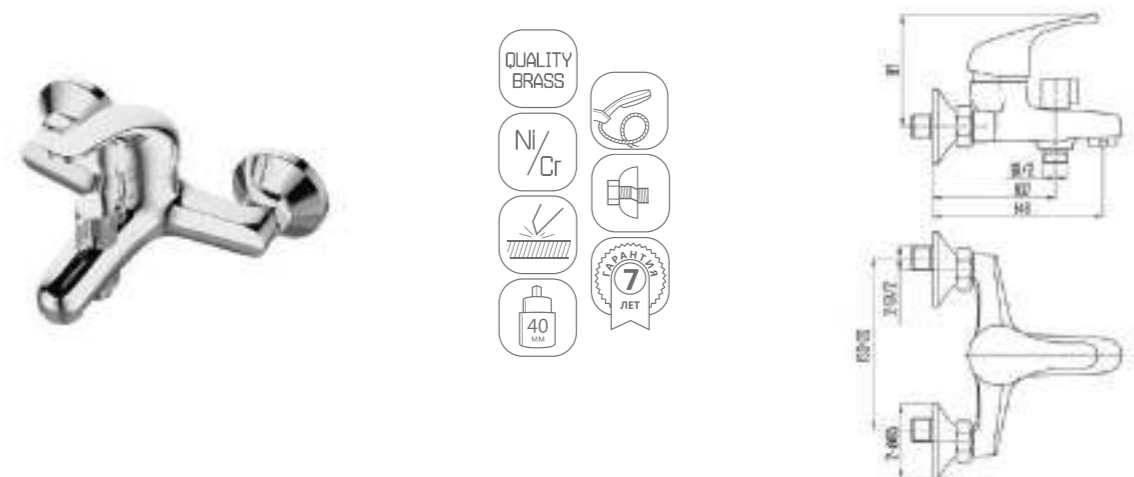

DVL0325-03 Смеситель для ванны с литым корпусом-изливом и поворотным дивертором, хром

- QUALITY BRASS
- Ni/Cr
- 60 mm
- 40 mm
- 7 ЛЕТ