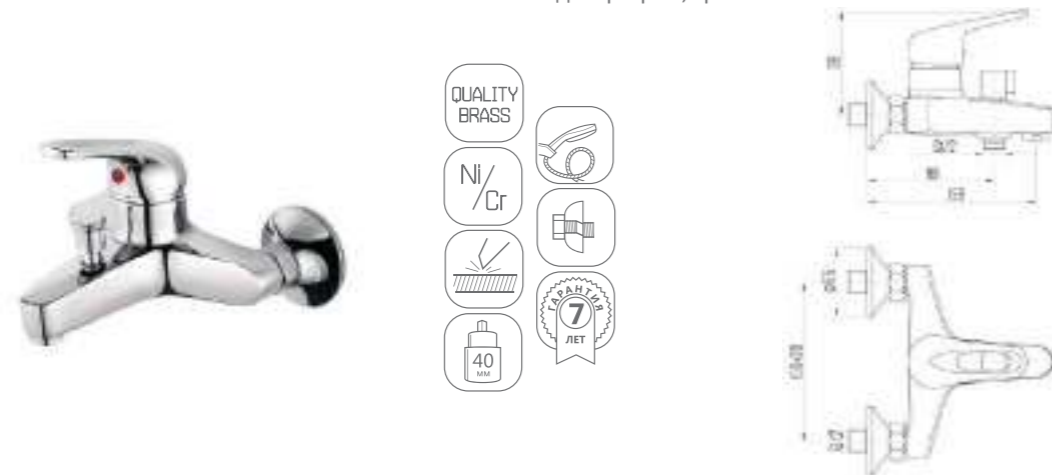

DVL0724-07 Смеситель для ванны с литым корпусом-изливом и кнопочным дивертором, хром