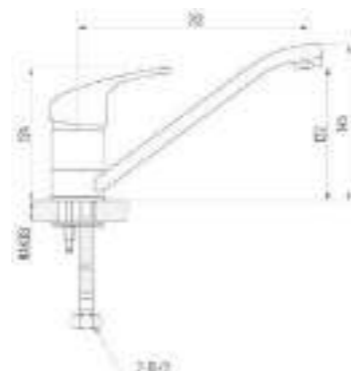

DVL0301-03 Смеситель для кухни, хром