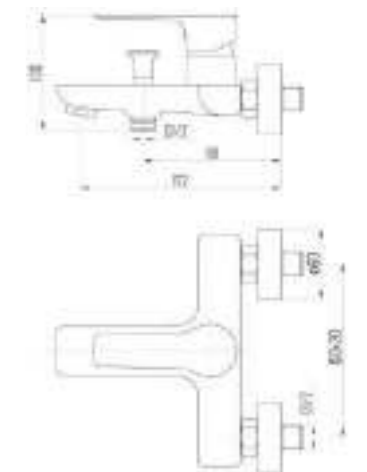

Смеситель для ванны с литым корпусом-изливом и кнопочным дивертором, оранжев