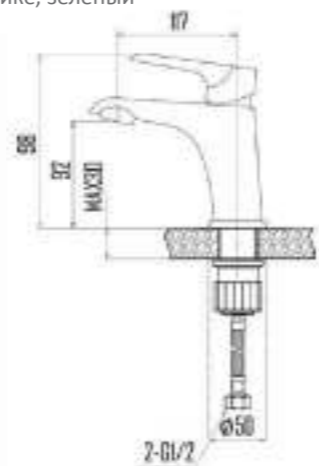

DVS1443-15G

Смеситель для раковины, на гайке, зеленый