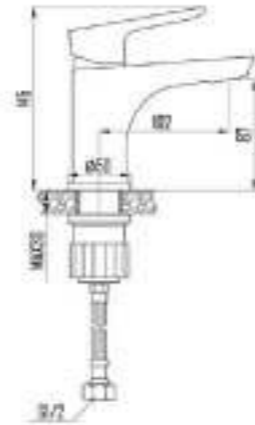

DVS0843-11N Смеситель для раковины, на гайке, черный