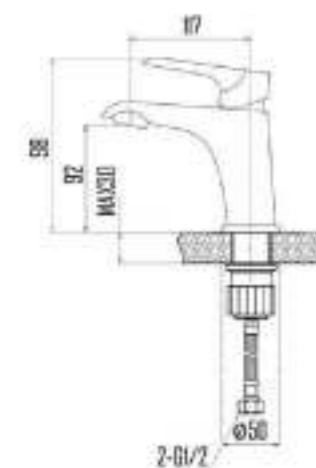

DVS1406-15 Смеситель для кухни с боковой ручкой, на гайке, хром

DVS1431-15 Смеситель для душа, хром

DVS1423-15 Смеситель для ванны с поворотным изливом и встроенным поворотным дивертором, хром

DVS1443-15 Смеситель для раковины, на гайке, хром