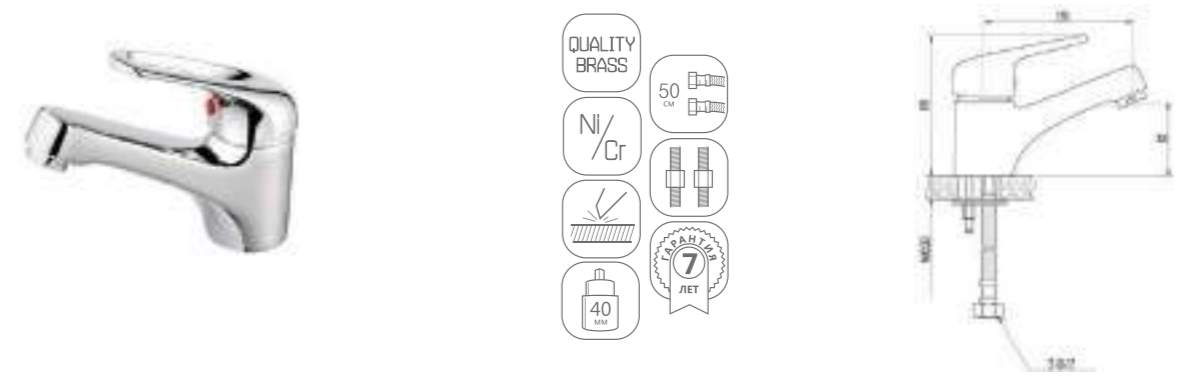

DVL0741-07 Смеситель для раковины, хром