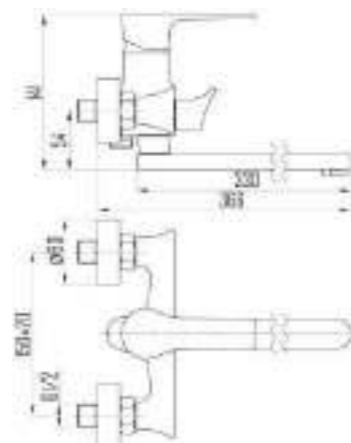

DVS1206-14 Смеситель для кухни с боковой ручкой, на гайке, хром

DVS1223-14 Смеситель для ванны с поворотным изливом и встроенным поворотным дивертором, хром

DVS1224-14 Смеситель для ванны с литым корпусом-изливом и кнопочным дивертором, хром