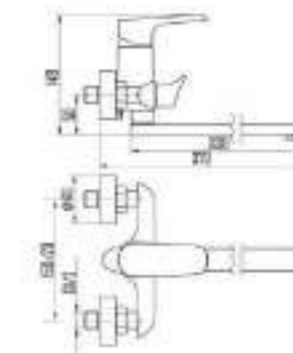

DVS1423-15G Смеситель для ванны с поворотным изливом и встроенным поворотным дивертором, зеленый