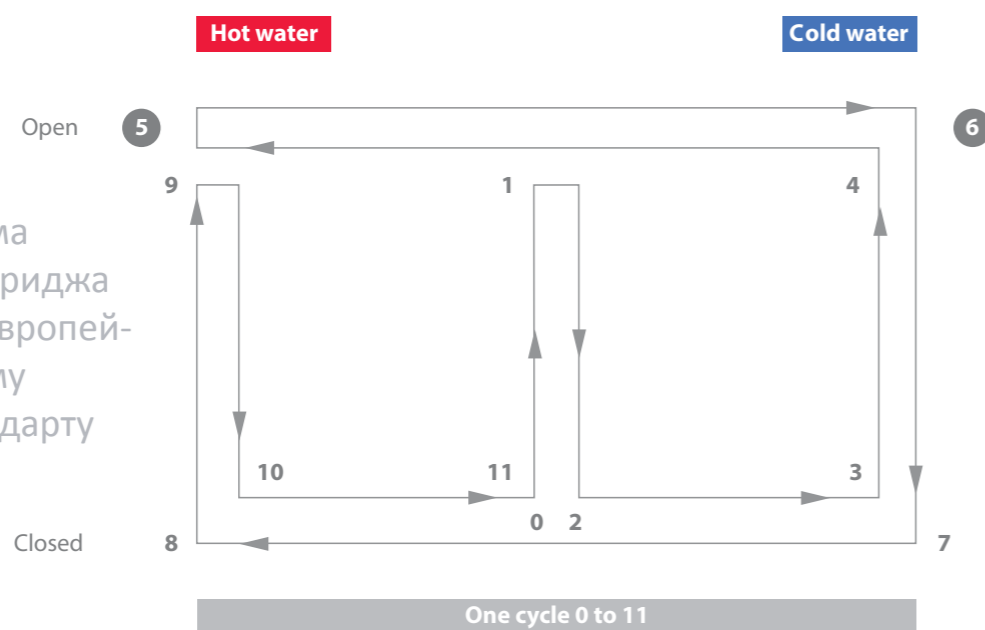

Схема картриджа по европейскому стандарту

Все модели смесителей укомплектованы аэраторами с пластиковыми сердечниками, обеспечивающими:

- обогащение воды воздухом, что делает струю мягкой и комфортной;
- снижение уровня шума при использовании смесителя;
- уменьшение известкового налета на аэраторе, в следствие чего струя остается прямой и ровной в процессе эксплуатации.

Смесители с бескорпусным аэратором комплектуются ключом.

Шланги для душа имеют повышенную прочность, благодаря оплетке из нержавеющей стали с двойным замком, которая обеспечивает высокую сопротивляемость шланга на разрыв и излом. Внутренний шланг изготовлен из нетоксичных материалов.

Душевые лейки изготовлены из пищевой пластмассы. Высококачественное

никель-хромовое покрытие лейки устойчиво к повреждениям, а материалы форсунок позволяют легко очистить ее от известкового налета. Все лейки характеризуются низким уровнем шума.

Гибкая подводка с фибро-нейлоновой оплеткой имеет следующие преимущества перед стальной: