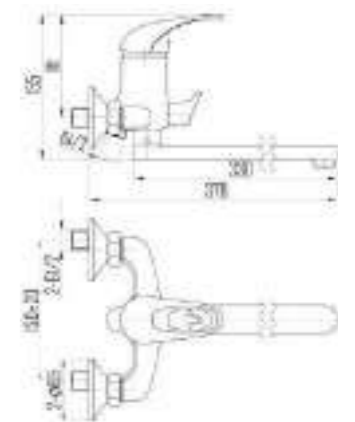

DVL0323-04 Смеситель для ванны с поворотным изливом и встроенным поворотным дивертором, хром