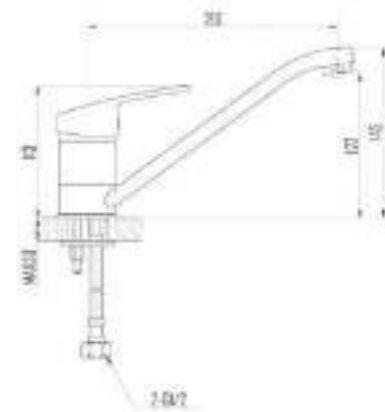

ELSI chrome

DVL0301-05	Смеситель для кухни, хром
DVL0302-05	Смеситель для кухни, на гайке, хром
DVL0303-05	Смеситель для кухни с коротким изливом, хром
DVL0304-05	Смеситель для кухни с коротким изливом, на гайке, хром
DVL0305-05	Смеситель для кухни с боковой ручкой, хром
DVL0306-05	Смеситель для кухни с боковой ручкой, на гайке, хром
DVL0307-05	Смеситель для кухни с вытягивающимся изливом, хром
DVL0321-05	Смеситель для ванны с поворотным изливом и наружным кнопочным дивертором, хром
DVL0322-05	Смеситель для ванны с поворотным изливом и наружным поворотным дивертором, хром
DVL0323-05	Смеситель для ванны с поворотным изливом и встроенным поворотным дивертором, хром
DVL0324-05	Смеситель для ванны с литым корпусом-изливом и кнопочным дивертором хром
DVL0325-05	Смеситель для ванны с литым корпусом-изливом и поворотным дивертором, хром
DVL0331-03	Смеситель для душа, хром
DVL0341-05	Смеситель для раковины, хром
DVL0351-05	Смеситель для биде, хром

DVL0301-05 Смеситель для кухни, хром