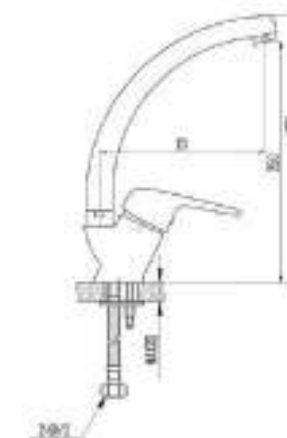

URBI

chrome

DVL0701-07	Смеситель для кухни, хром
DVL0703-07	Смеситель для кухни с коротким изливом, хром
DVL0705-07	Смеситель для кухни с боковой ручкой, хром
DVL0721-07	Смеситель для ванны с поворотным изливом и наружным кнопочным дивертором, хром
DVL0722-07	Смеситель для ванны с поворотным изливом и наружным поворотным дивертором, хром
DVL0723-07	Смеситель для ванны с поворотным изливом и встроенным поворотным дивертором, хром
DVL0724-07	Смеситель для ванны с литым корпусом-изливом и кнопочным дивертором, хром
DVL0725-07	Смеситель для ванны с литым корпусом-изливом и поворотным дивертором, хром
DVL0731-07	Смеситель для душа, хром
DVL0741-07	Смеситель для раковины, хром
DVL0751-07	Смеситель для биде, хром

DVL0705-07 Смеситель для кухни с боковой ручкой, хром