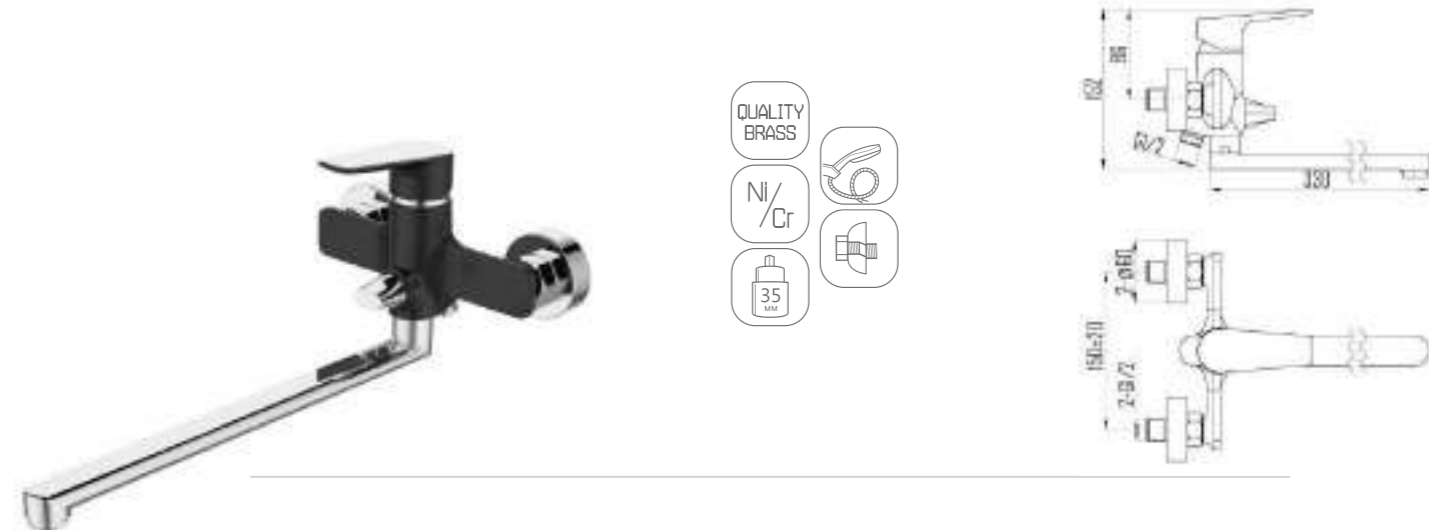

DVS0823-11N Смеситель для ванны с поворотным изливом и встроенным поворотным дивертором, черный