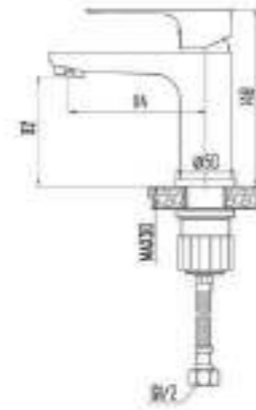

DVS1224-14W Смеситель для ванны с литым корпусом-изливом и кнопочным дивертором, белый

DVS1243-14W Смеситель для раковины, на гайке, белый

DVS1244-14W Смеситель для раковины, высокий, на гайке, белый

DVS1206-14N Смеситель для кухни с боковой ручкой, на гайке, черный