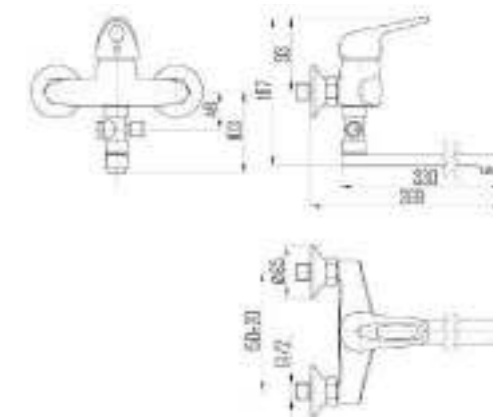

DVL0721-07 Смеситель для ванны с поворотным изливом и наружным кнопочным дивертором, хром