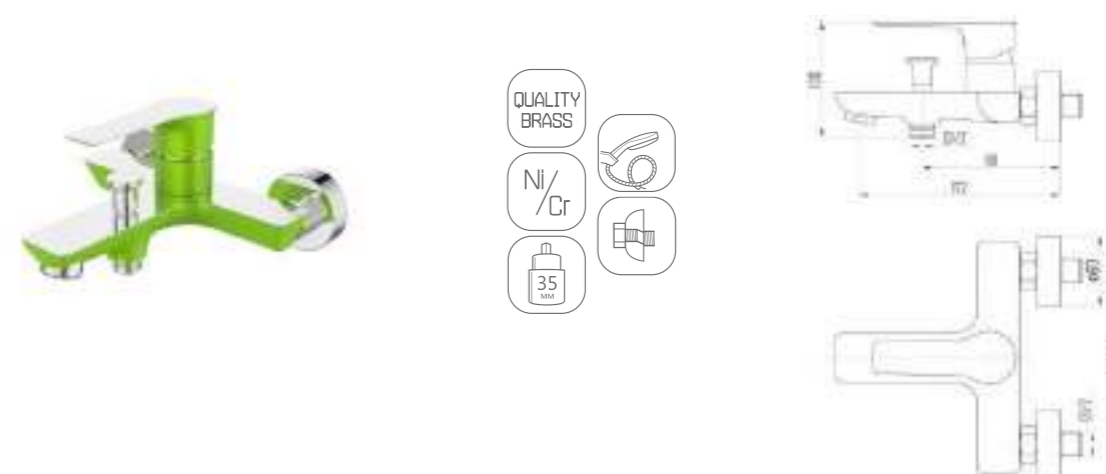

DVS1224-14G Смеситель для ванны с литым корпусом-изливом и кнопочным дивертором, зеленый

ZUTTO
grass

- DVS1206-14G Смеситель для кухни с боковой ручкой, на гайке, зеленый
- DVS1223-14G Смеситель для ванны с поворотным изливом и встроенным поворотным дивертором, зеленый
- DVS1224-14G Смеситель для ванны с литым корпусом-изливом и кнопочным дивертором, зеленый
- DVS1243-14G Смеситель для раковины, на гайке, зеленый