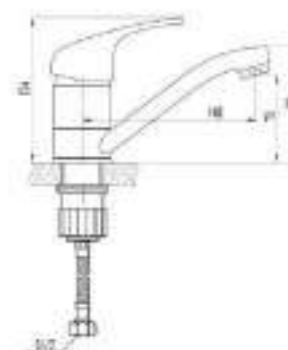

DVL0304-03 Смеситель для кухни с коротким изливом, на гайке, хром