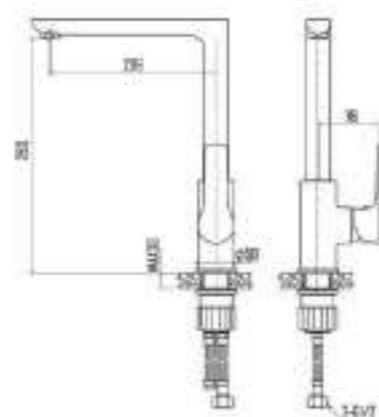

DVS1206-14 Смеситель для кухни с боковой ручкой, на гайке, хром

DVS1223-14 Смеситель для ванны с поворотным изливом и встроенным поворотным дивертором, хром

DVS1224-14 Смеситель для ванны с литым корпусом-изливом и кнопочным дивертором, хром