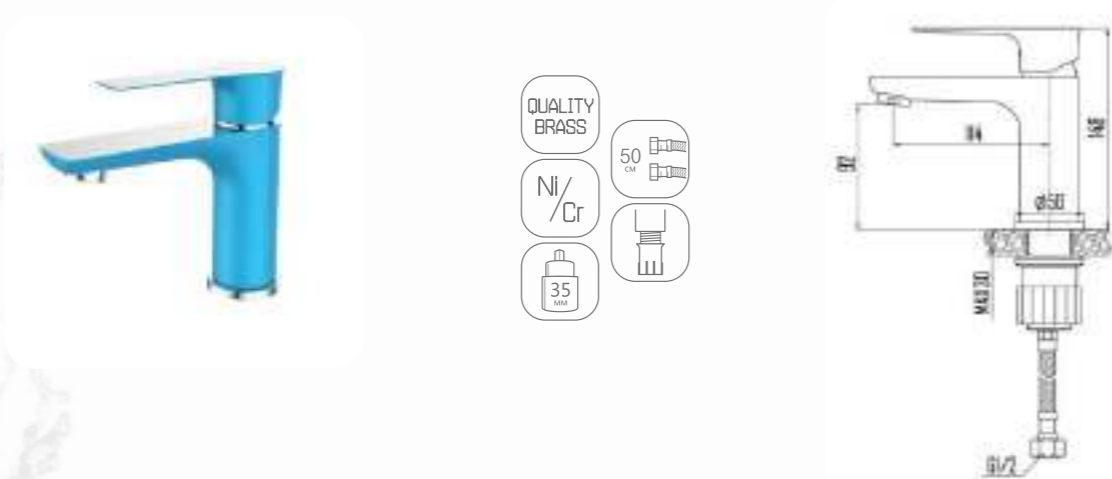

DVS1243-14S Смеситель для раковины, на гайке, синий