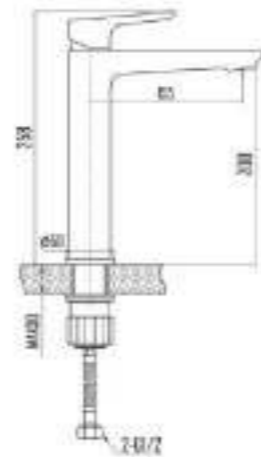

DVS0844-11 Смеситель для раковины, высокий, на гайке, хром