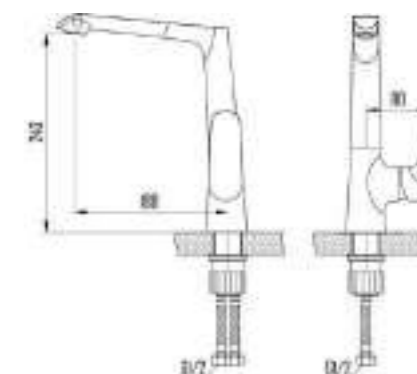

Смеситель для кухни с боковой ручкой, на гайке, оранжев