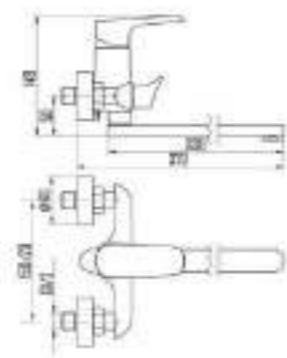

DVS1423-15 Смеситель для ванны с поворотным изливом и встроенным поворотным дивертором, хром