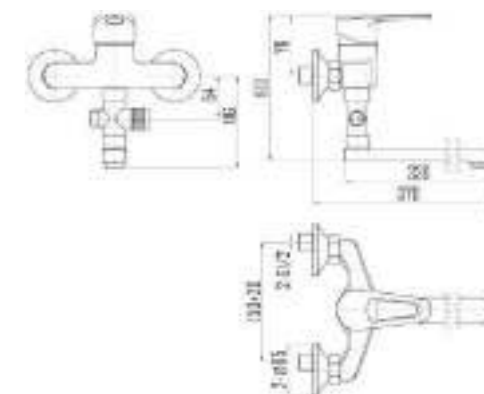

DVL0323-02 Смеситель для ванны с поворотным изливом и встроенным поворотным дивертором, хром